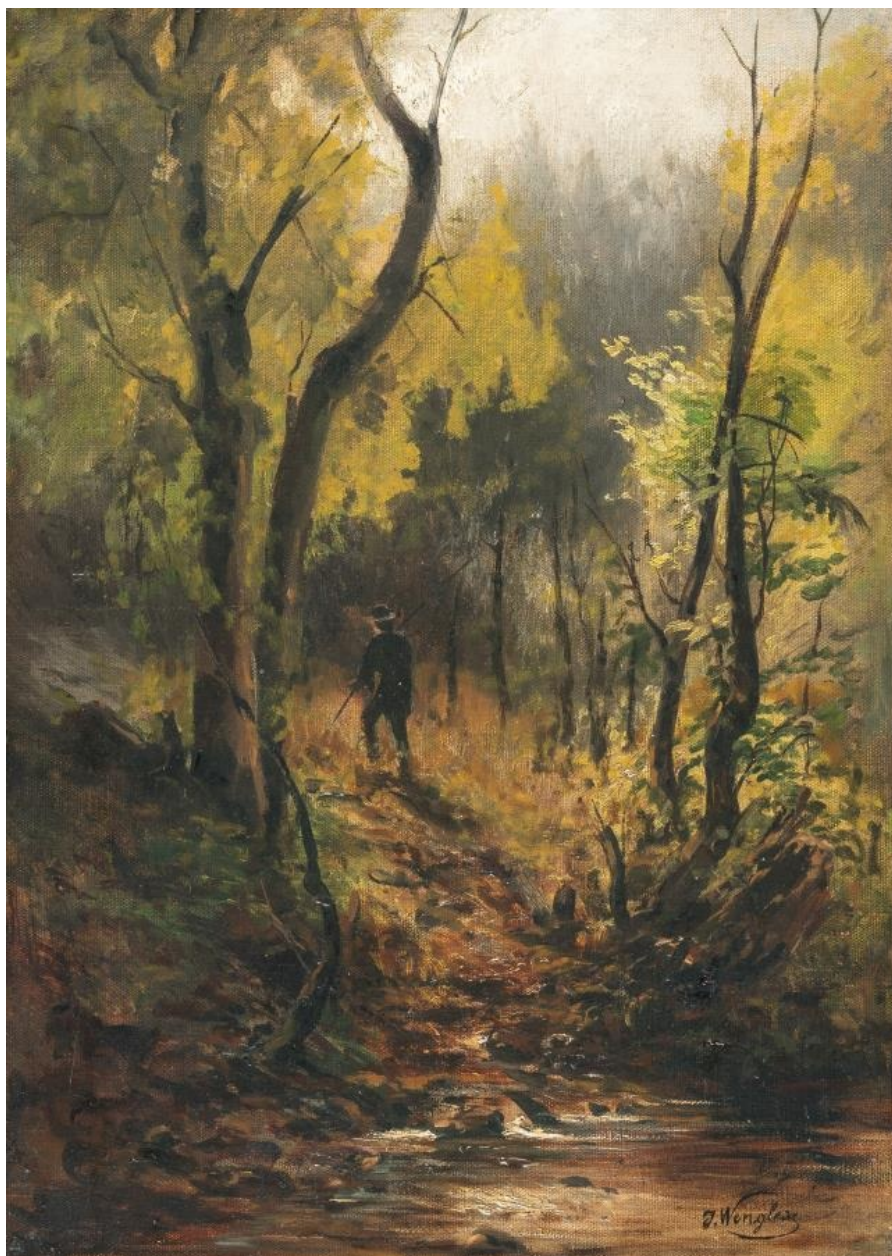

KARL&FABER

Joseph Wenglein

Fisherman on the banks of the Isar

Lotto 258

Stima bassa :

Stima alta :

Commissione IVA inclusa :

EUR 1,200.00

EUR 1,800.00

32 %