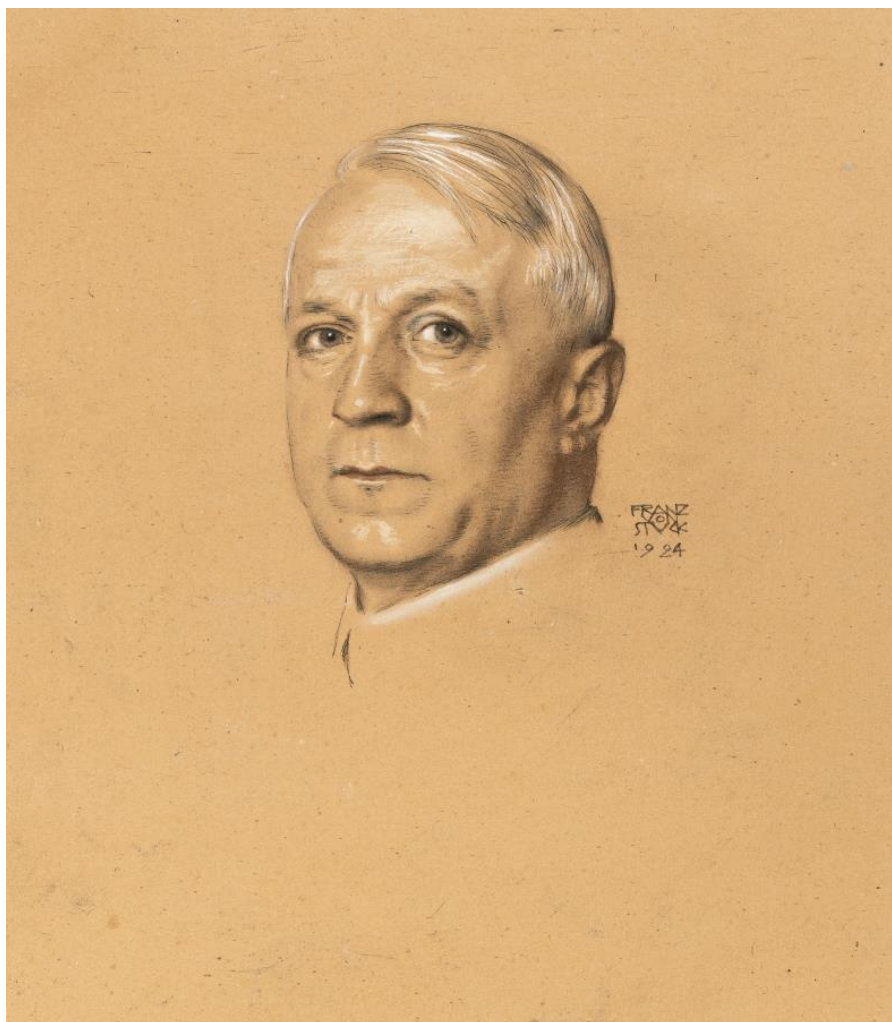

KARL&FABER

Franz von Stuck

Portrait of Richard Müller

Lotto 248

Stima bassa :

EUR 4,000.00

Stima alta :

EUR 6,000.00

Commissione IVA inclusa :

27 %

Artista

Franz von Stuck

Descrizione aggiuntiva

Bleistift und Pastell auf bräunlichem Karton. (1924). Ca. 55 x 48 cm.
Signiert und datiert neben der Darstellung rechts. Im Originalrahmen.

Periodo

19. Jahrhundert

Tecnica

Arbeiten auf Papier

Provenienza

wohl aus dem Nachlass Richard Müller, Dresden.