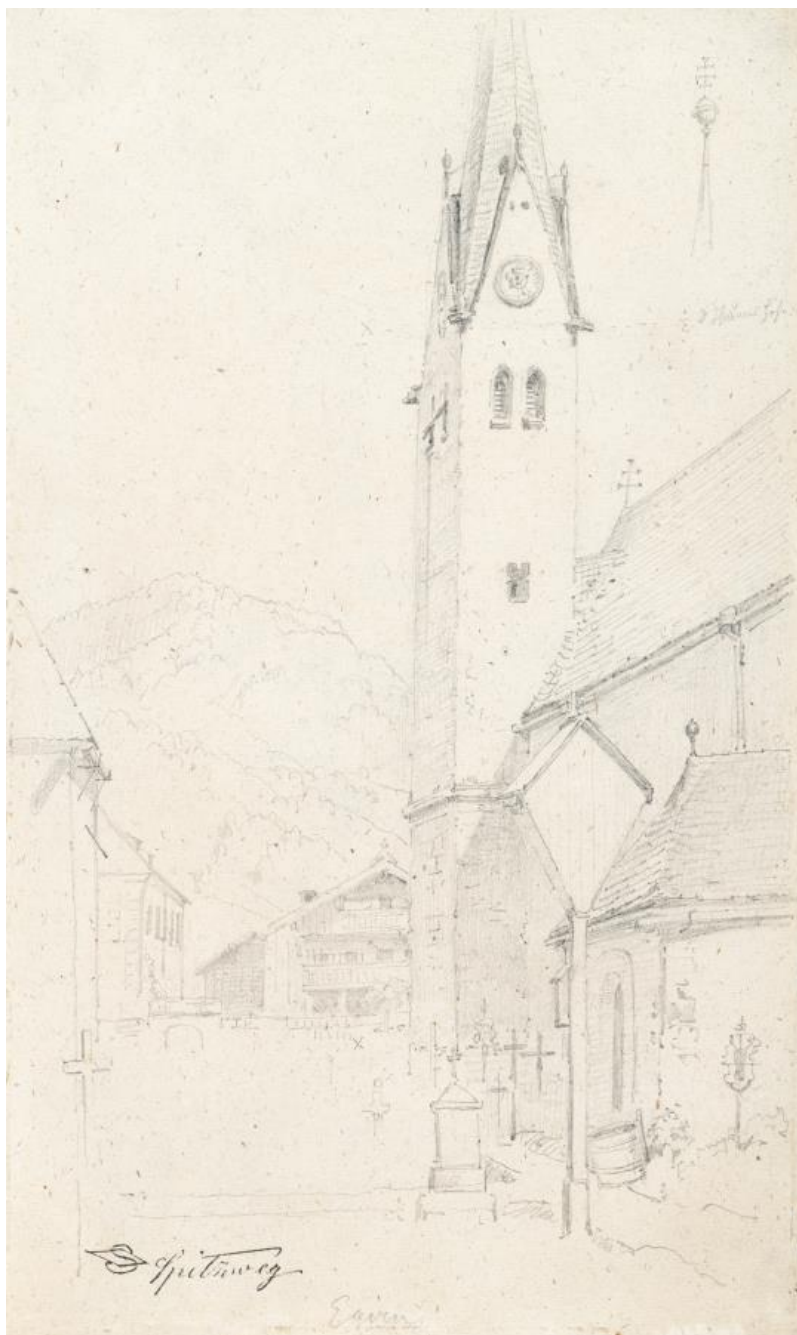

KARL&FABER

Carl Spitzweg

Church in Rottach-Egern

Lotto 231

Stima bassa :

EUR 1,200.00

Stima alta :

EUR 1,500.00

Commissione IVA inclusa :

32 %