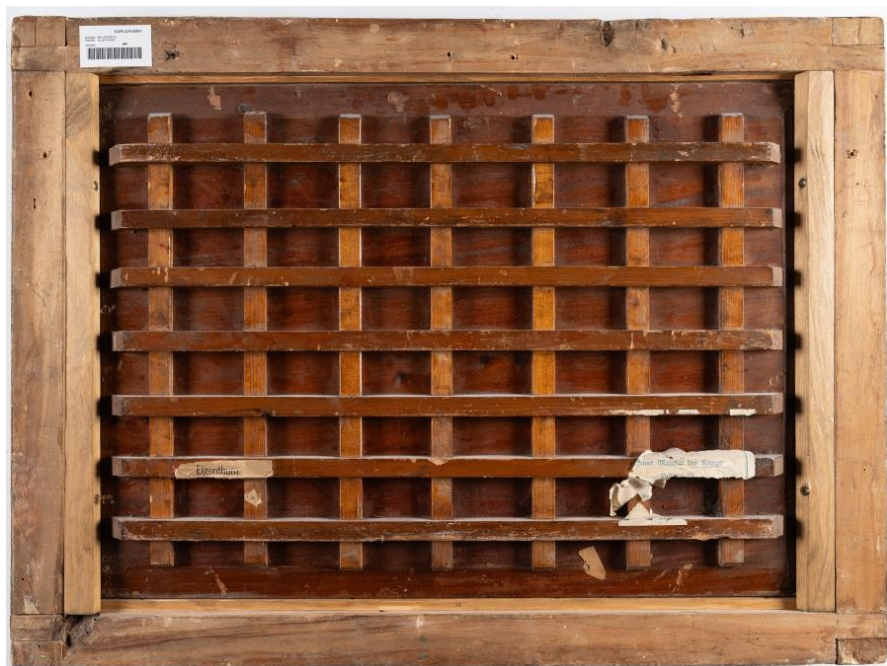

KARL&FABER

Josef Willroider

Chiemsee Landscape

Lotto 118

Stima bassa :

EUR 3,000.00

Stima alta :

EUR 4,000.00

Commissione IVA inclusa :

32 %

Artista

Josef Willroider

Descrizione aggiuntiva

Öl auf Holz, parkettiert. 1880 (?). Ca. 45 x 61 cm. Signiert und schwer leserlich datiert unten links.

Periodo

19. Jahrhundert