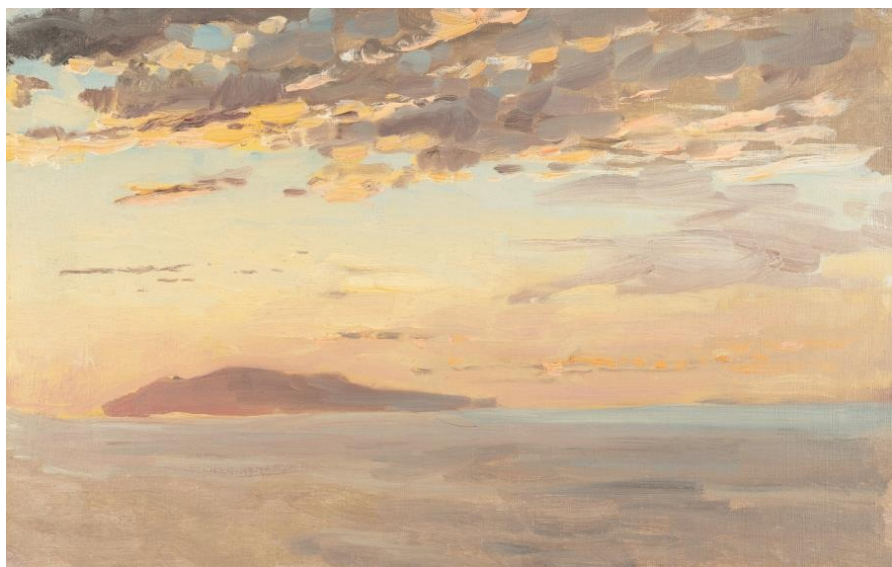

KARL&FABER

Manuel Wielandt

Capri in the Evening Light

Stima bassa :

EUR 1,200.00

Stima alta :

EUR 1,500.00

Commissione IVA inclusa :

32 %