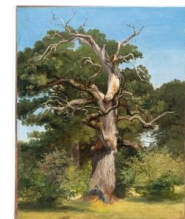

KARL&FABER

Theodor Verhas

Study of an Oak Tree near Eberfing

Lotto 79

Stima bassa :

EUR 3,000.00

Stima alta :

EUR 4,000.00

Commissione IVA inclusa :

32 %

Artista

Theodor Verhas

Descrizione aggiuntiva

Öl auf Leinwand, auf Malpappe kaschiert. Ca. 51,5 x 41 cm.

Periodo

19. Jahrhundert