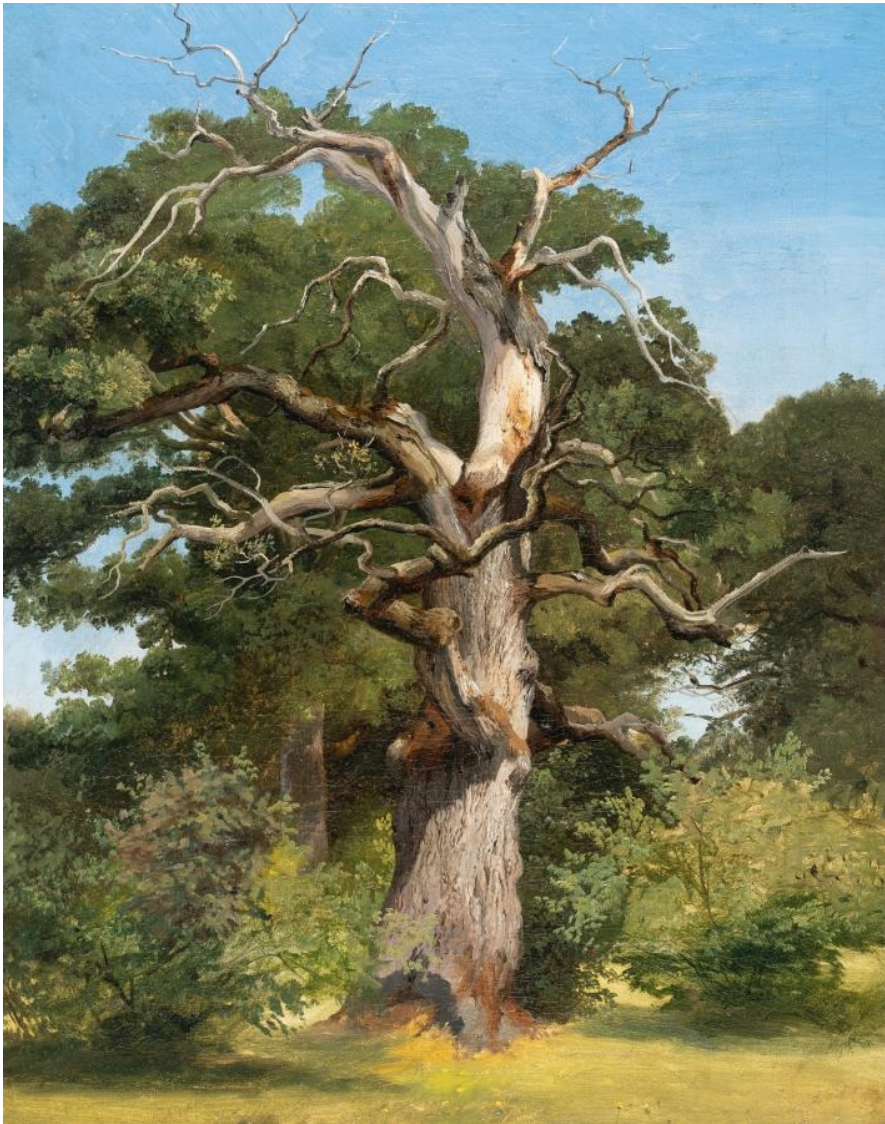

KARL&FABER

Theodor Verhas

Study of an Oak Tree near Eberfing

Lotto 79

Stima bassa :

EUR 3,000.00

Stima alta :

EUR 4,000.00

Commissione IVA inclusa :

32 %

Artista

Theodor Verhas

Descrizione aggiuntiva

Öl auf Leinwand, auf Malpappe kaschiert. Ca. 51,5 x 41 cm.

Periodo

19. Jahrhundert