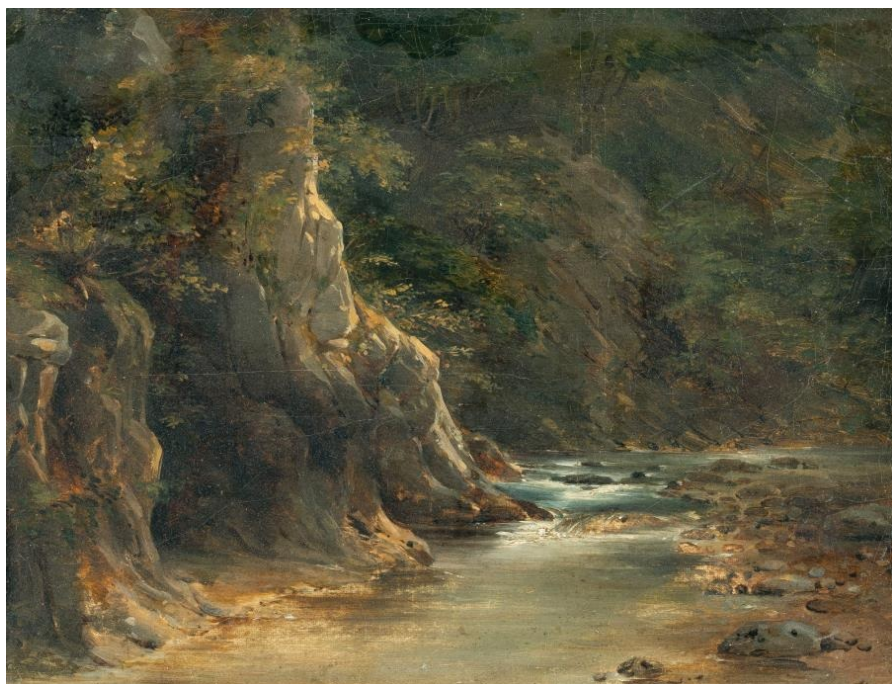

KARL&FABER

Alphée de Regny

Forest landscape with water

Lotto 50

Stima bassa :

Stima alta :

Commissione IVA inclusa :

EUR 1,800.00

EUR 2,200.00

32 %