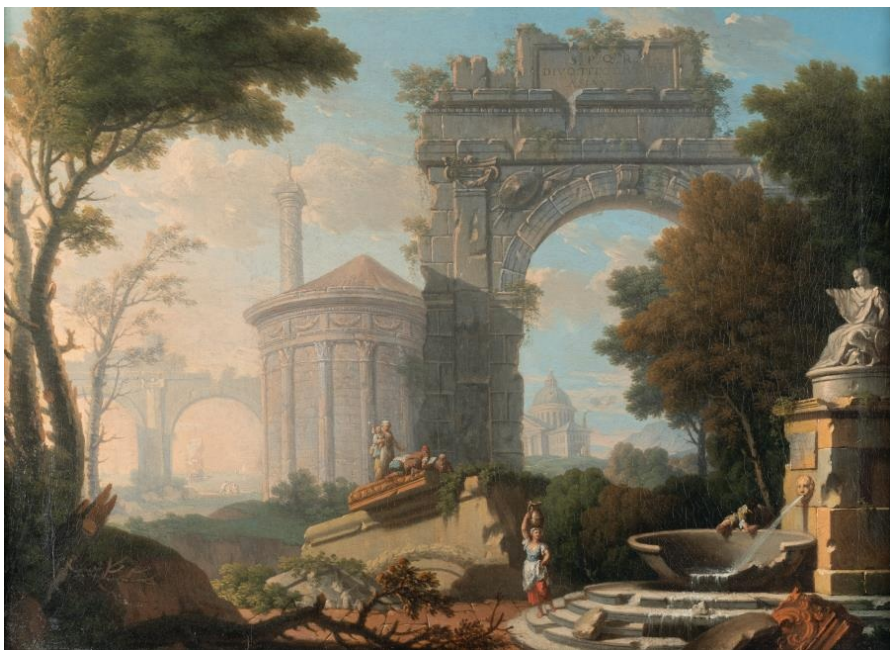

KARL&FABER

Andrea Locatelli (zugeschrieben) Lotto 30

Ruined landscape with the Arch of Titus and St Peter's
Basilica

Stima bassa :

EUR 6,000.00

Stima alta :

EUR 8,000.00

Commissione IVA inclusa :

27 %