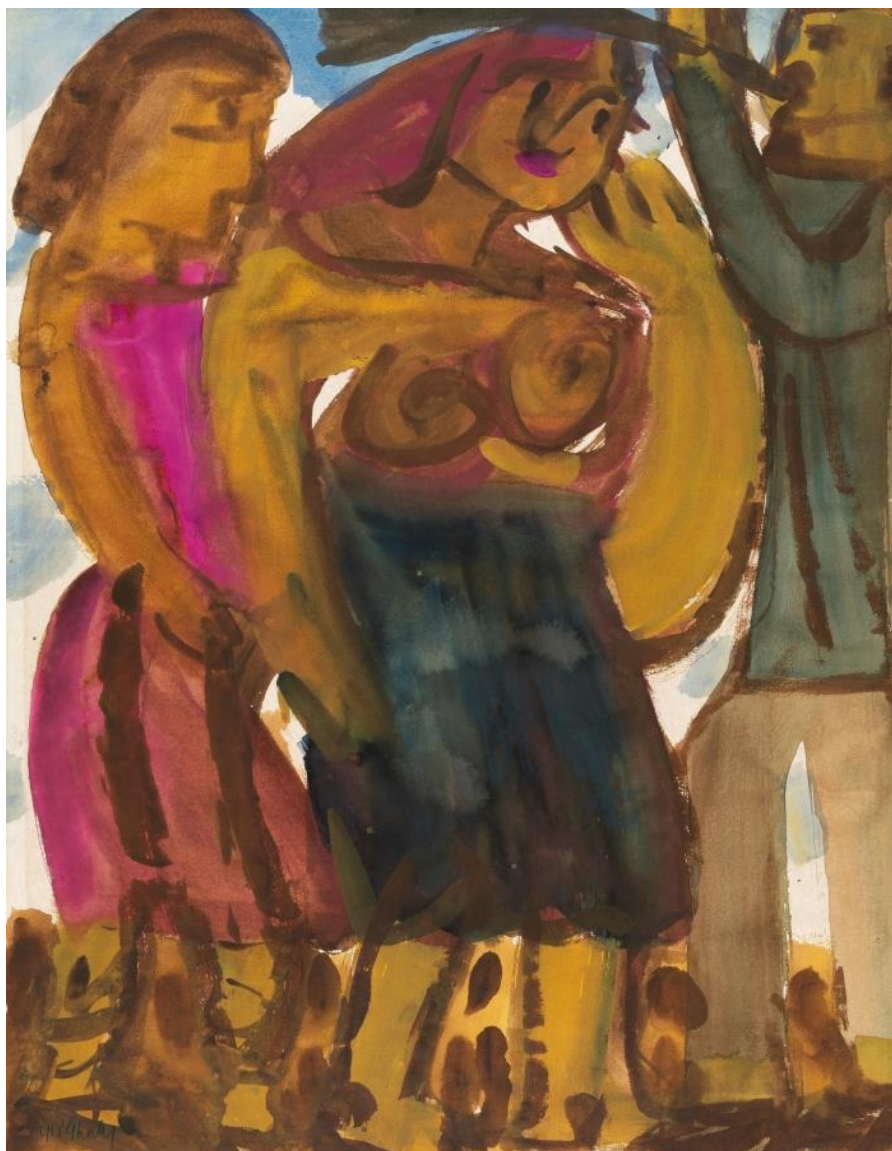

KARL&FABER

Hap Grieshaber

Figürliche Szene mit Bläser

Lotto 4508

Stima bassa :

Stima alta :

Commissione IVA inclusa :

EUR 2,000.00

EUR 3,000.00

32 %