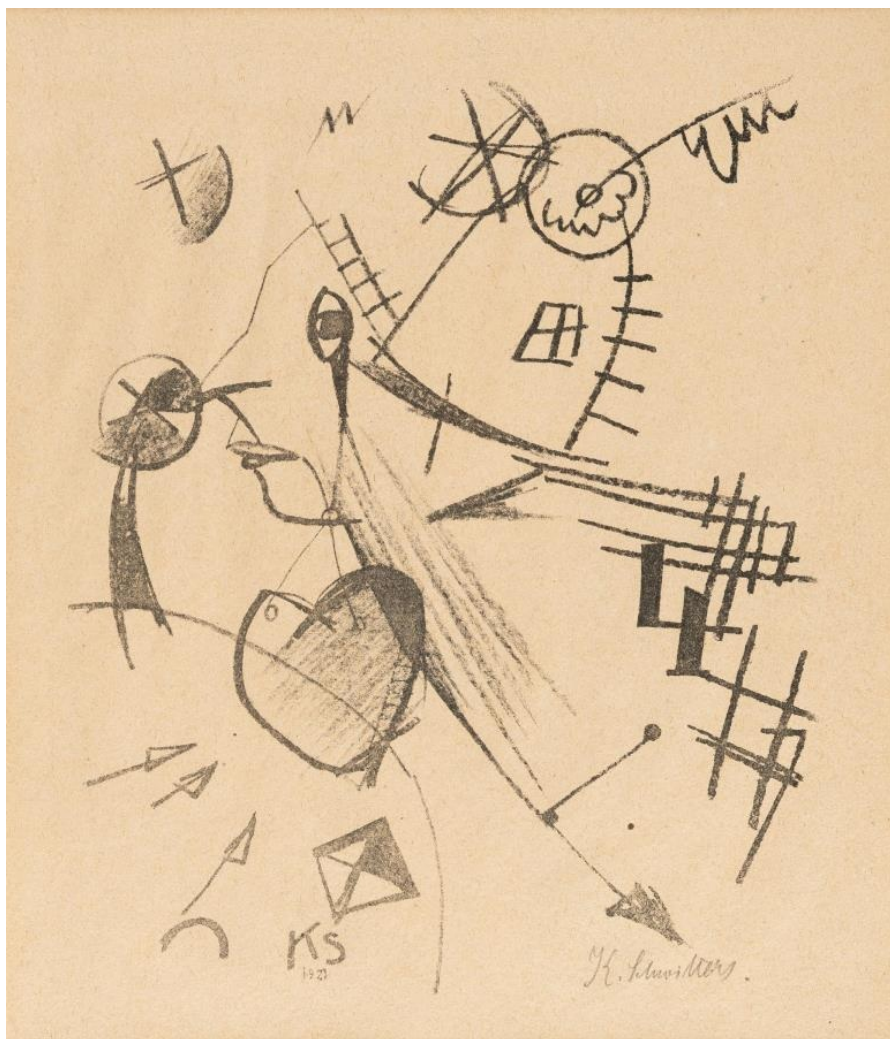

KARL&FABER

Kurt Schwitters

Komposition mit Kopf im Linksprofil

Lotto 4484

Stima bassa :

EUR 2,000.00

Stima alta :

EUR 3,000.00

Commissione IVA inclusa :

32 %