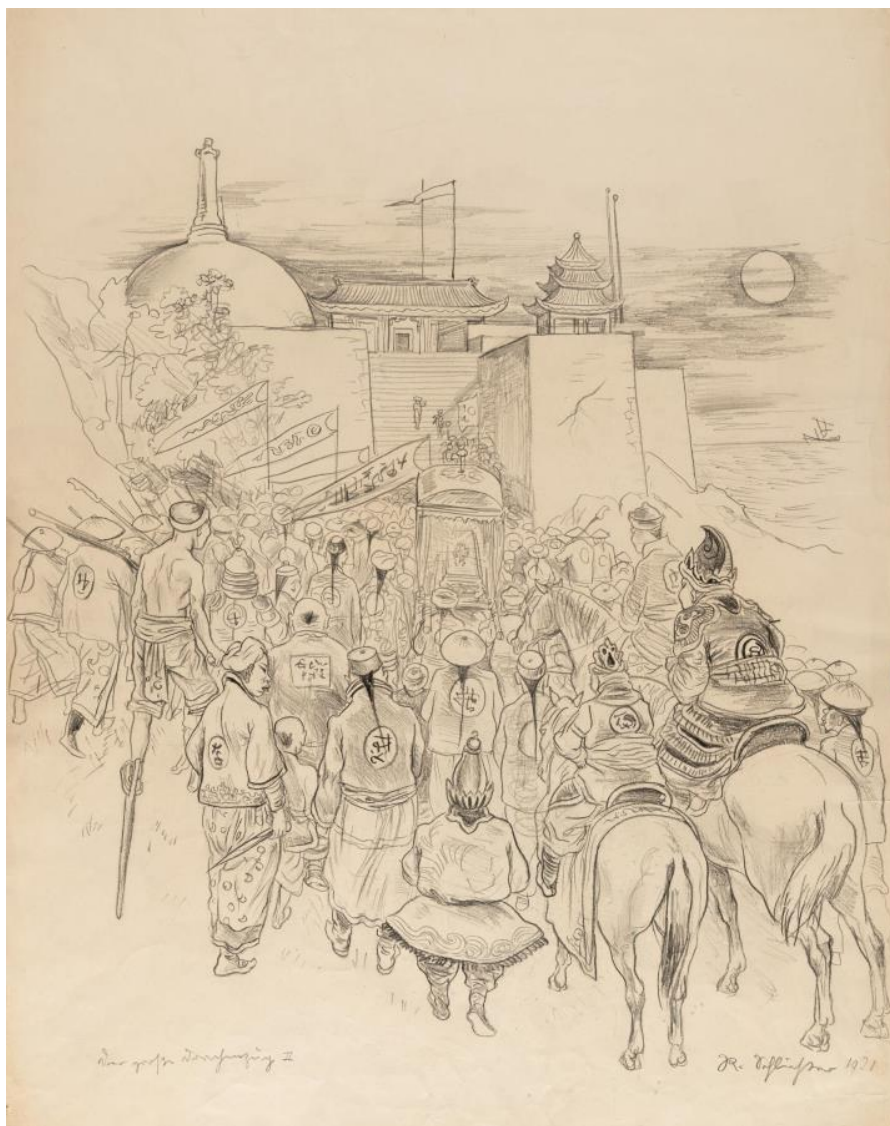

KARL&FABER

Rudolf Schlichter

„Der große Drachenzug II“

Lotto 4475

Stima bassa :

EUR 1,500.00

Stima alta :

EUR 2,000.00

Commissione IVA inclusa :

32 %