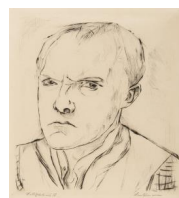

KARL&FABER

Max Beckmann

„Selbstbildnis“

Lotto 4408

Stima bassa :

EUR 2,500.00

Stima alta :

EUR 3,000.00

Commissione IVA inclusa :

27 %

Artista

Max Beckmann

Descrizione aggiuntiva

Radierung mit Kaltnadel auf Japan. (19)18. Ca. 27,5 x 25,5 cm (Blattgröße ca. 44 x 33 cm). Eines von 40 Exemplaren. Signiert unten rechts, datiert und betitelt unten links.

Hofmaier 137 II B a (von II C b).

Unterm Passepartout schwach gebräunt, vereinzelte winzige Fleckchen, leichte Griffknicke. Links unterhalb der Darstellung leichte Druckstellen, rechts oben kleine Papierunregelmäßigkeit an der Kante. Oberer und unterer Blattrand jeweils mit horizontalem Falz und Montierungsbändern. Sonst insgesamt in guter Erhaltung.