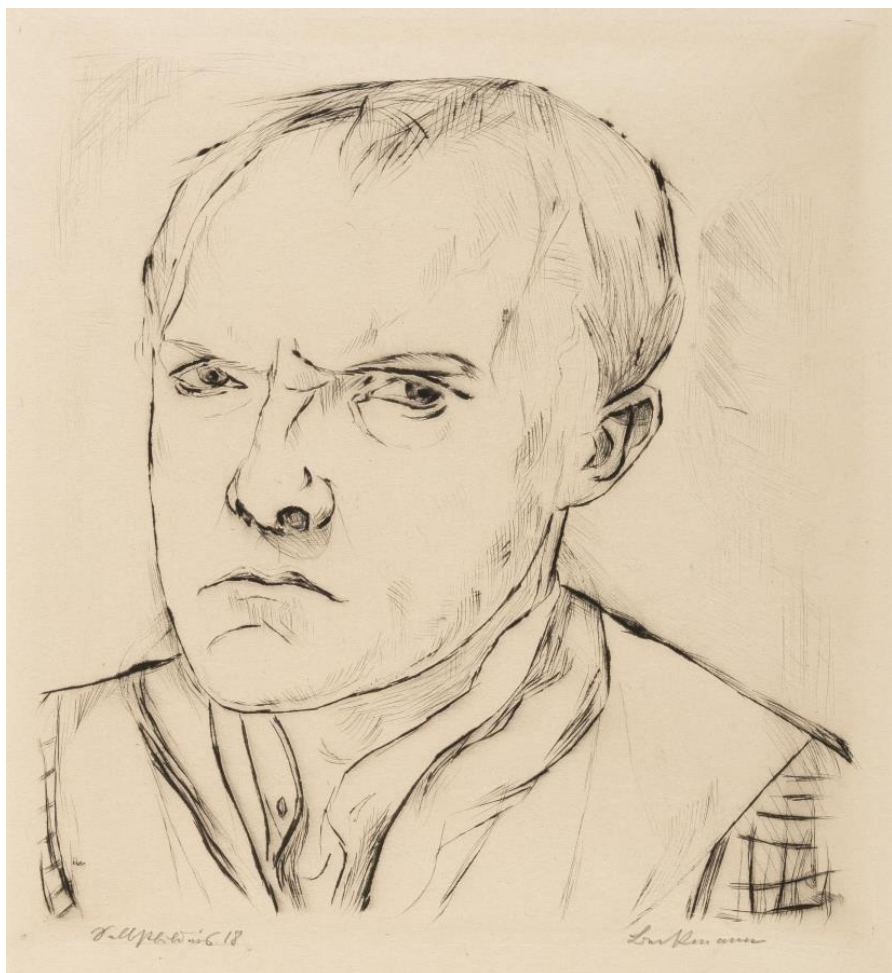

KARL&FABER

Max Beckmann

„Selbstbildnis“

Lotto 4408

Stima bassa :

EUR 2,500.00

Stima alta :

EUR 3,000.00

Commissione IVA inclusa :

27 %

Artista

Max Beckmann

Descrizione aggiuntiva

Radierung mit Kaltnadel auf Japan. (19)18. Ca. 27,5 x 25,5 cm (Blattgröße ca. 44 x 33 cm). Eines von 40 Exemplaren. Signiert unten rechts, datiert und betitelt unten links.

Hofmaier 137 II B a (von II C b).

Unterm Passepartout schwach gebräunt, vereinzelte winzige Fleckchen, leichte Griffknicke. Links unterhalb der Darstellung leichte Druckstellen, rechts oben kleine Papierunregelmäßigkeit an der Kante. Oberer und unterer Blattrand jeweils mit horizontalem Falz und Montierungsbändern. Sonst insgesamt in guter Erhaltung.