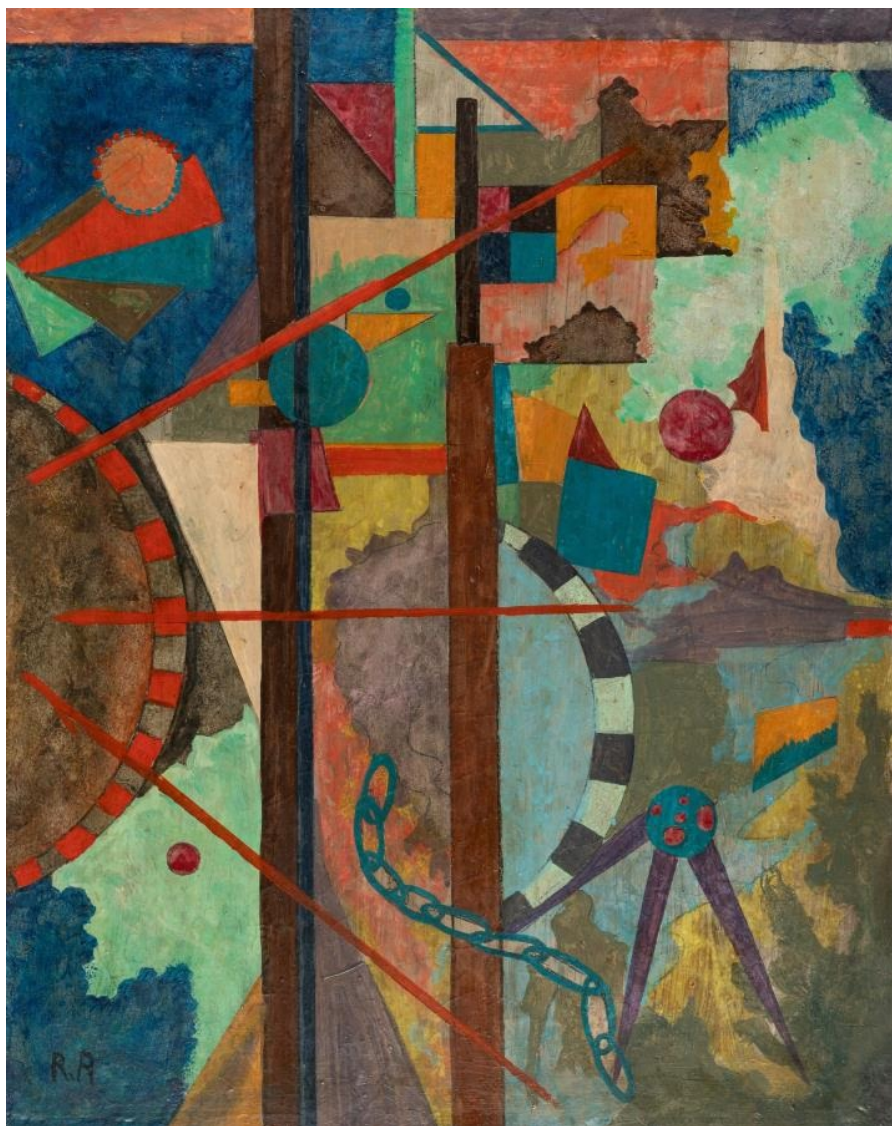

KARL&FABER

Rudolf Ausleger

Abstrakte Komposition

Lotto 4402

Stima bassa :

Stima alta :

Commissione IVA inclusa :

EUR 2,800.00

EUR 3,200.00

27 %

Artista

Rudolf Ausleger

Descrizione aggiuntiva

Öl über Bleistift auf Faserplatte, auf Keilrahmen montiert. (19)36. Ca. 50 x 40 cm. Monogrammiert unten links. Verso signiert und datiert.

Periodo

(1897 Weißenfels/Thüringen - Berlin 1974)

Tecnica

Gemälde

Provenienza

Sammlung Familie Brauchitsch, verso handschriftlich bezeichnet; Schloss Hagenburg, Auktion 74, Los 771; Galerie Huber, Offenbach.

Verso kleines Etikettfragment mit handschriftlicher Bezeichnung „(...) 1936 (...) Grete (...)“.

Leicht verschmutzte Oberfläche, feines Craquelé, vereinzelte kleine Retuschen. Bildkanten leicht berieben und bestoßen sowie mit kleinen, teils retuschierten Material- und Farbverlusten. Sonst insgesamt guter Erhaltung.