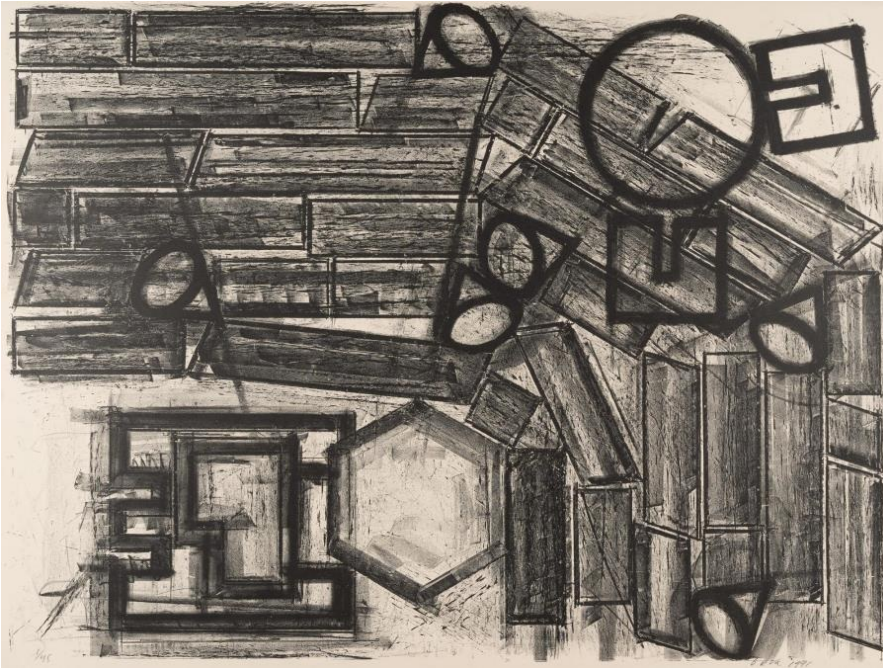

KARL&FABER

Barry Le Va

Plan View for Sculpture Occupying Wall and Floor Areas

Lotto
4275

Stima bassa :

EUR 500.00

Stima alta :

EUR 700.00

Commissione IVA inclusa :

32 %

Artista

Barry Le Va

Descrizione aggiuntiva

Lithografie auf Velin. 1991. Ca. 74,5 x 99 cm (Blattgröße). Eines von 45 nummerierten Exemplaren. Signiert und datiert unten rechts.