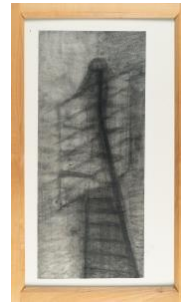

KARL&FABER

Walter Pichler

Lotto 911

Konstruktion von einer Figur (Entwurf für eine Skulptur)

Stima bassa :	€ 5,000
Stima alta :	€ 7,000
Commissione IVA inclusa :	32 %

Artista

Walter Pichler

Tusche auf Velin. 1989. Ca. 62,5 x 27 cm. Signiert und datiert unten links.