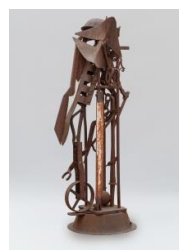

KARL&FABER

Bernhard Luginbühl

Helde No. 2/3 SCHWEDENSEG 386 UPPER LOWER 8
SEG MACH 191-15492

Lotto
822

Stima bassa :

EUR 15,000.00

Stima alta :

EUR 25,000.00

Commissione IVA inclusa :

32 %

Artista

Bernhard Luginbühl

Descrizione aggiuntiva

##Helde No. 2/3 SCHWEDENSEG 386 UPPER LOWER 8 SEG MACH
191-15492## Eisen, geschweißt und geschraubt. (1988). Ca. 180 x 60 x 75
cm. Mit eingegossenem Titel am rechten Bein.