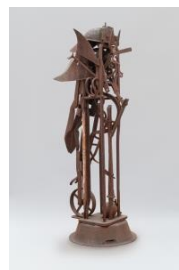

KARL&FABER

Bernhard Luginbühl

Helde No. 2/3 SCHWEDENSEG 386 UPPER LOWER 8
SEG MACH 191-15492

Lotto
822

Stima bassa :

EUR 15,000.00

Stima alta :

EUR 25,000.00

Commissione IVA inclusa :

32 %

Artista

Bernhard Luginbühl

Descrizione aggiuntiva

##Helde No. 2/3 SCHWEDENSEG 386 UPPER LOWER 8 SEG MACH
191-15492## Eisen, geschweißt und geschraubt. (1988). Ca. 180 x 60 x 75
cm. Mit eingegossenem Titel am rechten Bein.