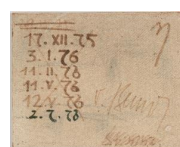

KARL&FABER

Vlastimil Beneš

„Friedhof mit Cypressen“

Lotto 724

Stima bassa :

EUR 10,000.00

Stima alta :

EUR 12,000.00

Commissione IVA inclusa :

32 %