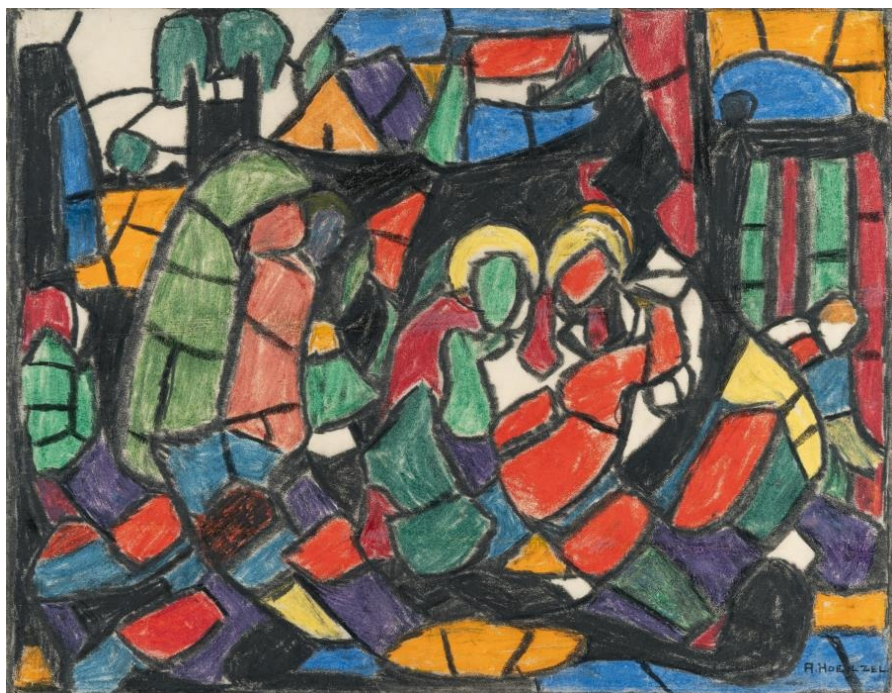

KARL&FABER

Adolf Hölzel

Lotto 693

Komposition (Anbetung)

Stima bassa :

€ 8,000

Stima alta :

€ 10,000

Commissione IVA inclusa :

32 %

Artista

Adolf Hölzel

Pastell und Bleistift auf Pergaminpapier. (Um 1925). Ca. 32,5 x 41,5 cm.
Signiert unten rechts.

Provenienza

Nachlass des Künstlers, verso mit dem Stempel (Lugt 1258f); Sammlung
Professor Dr. Hermann-Josef Bunte.

Obere Blattkante mit Perforierung.