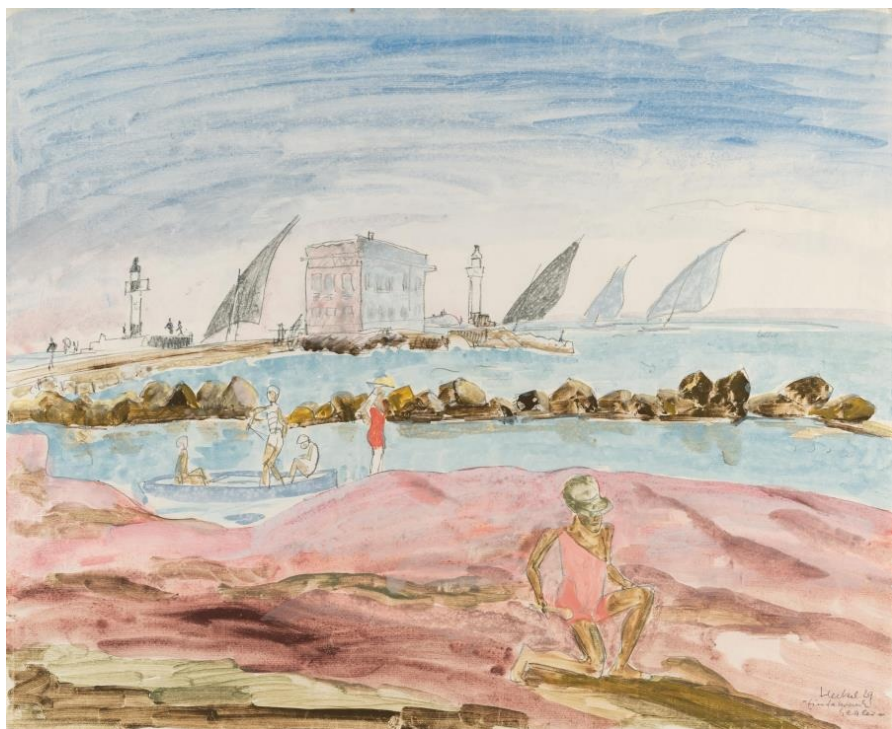

KARL&FABER

Erich Heckel

„Einfahrende Segler“ (Palavas)

Lotto 686

Stima bassa :

EUR 9,000.00

Stima alta :

EUR 12,000.00

Commissione IVA inclusa :

32 %

Artista

Erich Heckel

Descrizione aggiuntiva

Gouache und Bleistift auf Bütten von J. W. Zanders. (19)29. Ca. 56 x 69 cm.
Signiert, datiert und betitelt unten rechts.

Periodo

(1883 Döbeln/Sachsen - Radolfzell 1970)