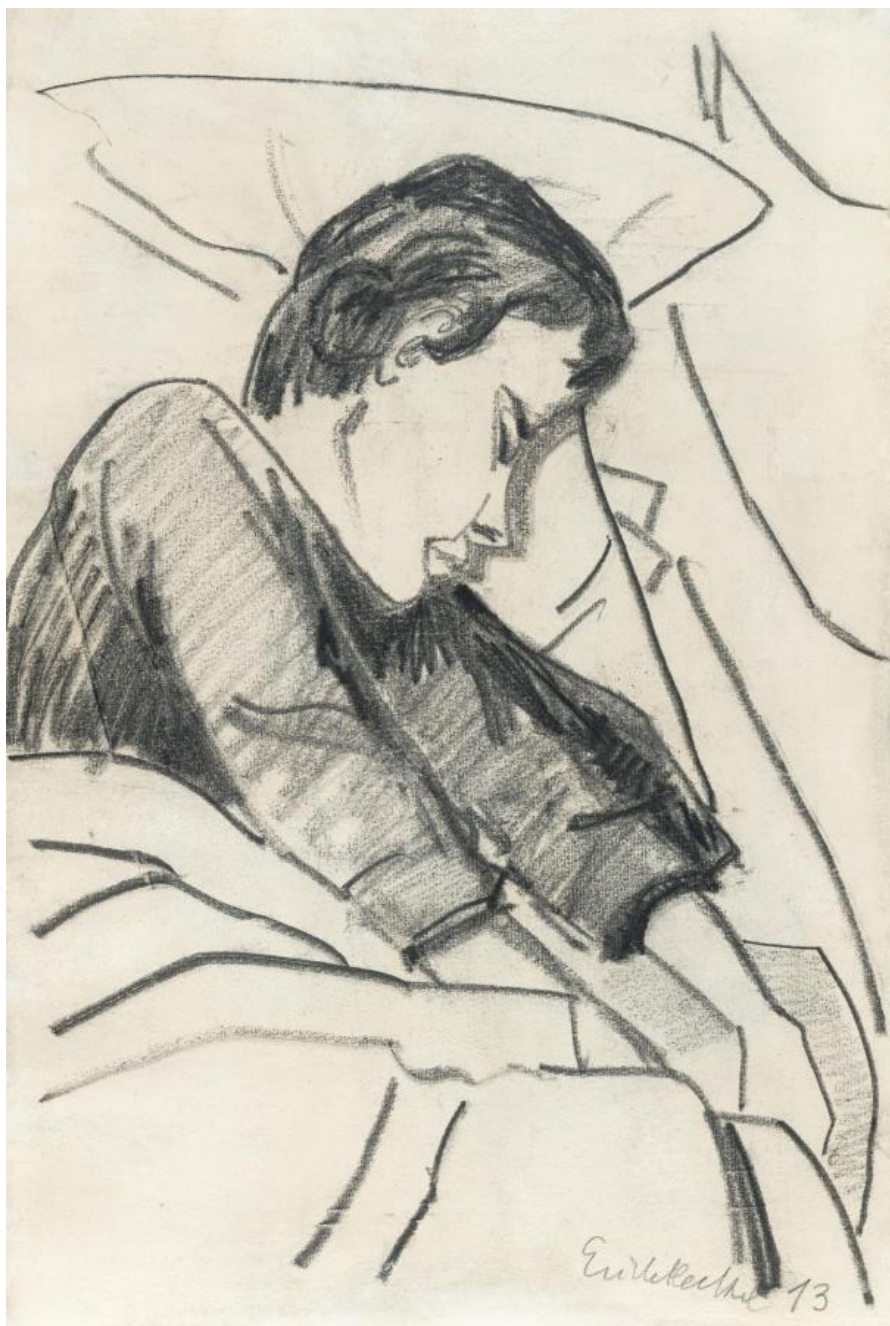

KARL&FABER

Erich Heckel

Recto: Schlafendes Mädchen – Verso: Blumen

Lotto 604

Stima bassa :

Stima alta :

Commissione IVA inclusa :

EUR 12,000.00

EUR 15,000.00

27 %

Artista

Erich Heckel

Descrizione aggiuntiva

Zimmermannsblei bzw. Aquarell und Bleistift auf Bütten mit Wz. „SLG“.
(19)13. Ca. 50,5 x 34 cm. Signiert und datiert unten rechts. Verso von Siddi Heckel betitelt.

Periodo

(1883 Döbeln/Sachsen - Radolfzell 1970)

Tecnica

Arbeiten auf Papier

Provenienza

Nachlass des Künstlers, bis 2001 (1976-1994 als Leihgabe im Brücke-Museum, Berlin); Privatsammlung, Dresden.

Das Motiv des „Schlafenden Mädchens“ verwendet Heckel auch in der im selben Jahr entstandenen gleichnamigen Lithografie (vgl. WVZ Ebner/Gabelmann 606 L).