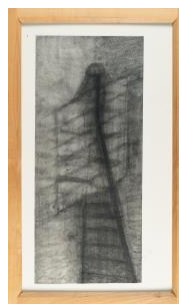

## Walter Pichler

Konstruktion von einer Figur (Entwurf für eine Skulptur)

Lotto  
911

Stima bassa :

EUR 5,000.00

Stima alta :

EUR 7,000.00

Commissione IVA inclusa :

32 %

**Artista**

Walter Pichler

**Descrizione aggiuntiva**

Tusche auf Velin. 1989. Ca. 62,5 x 27 cm. Signiert und datiert unten links.

**Periodo**

(1936 Deutschnofen/Bozen - Wien 2012)

**Tecnica**