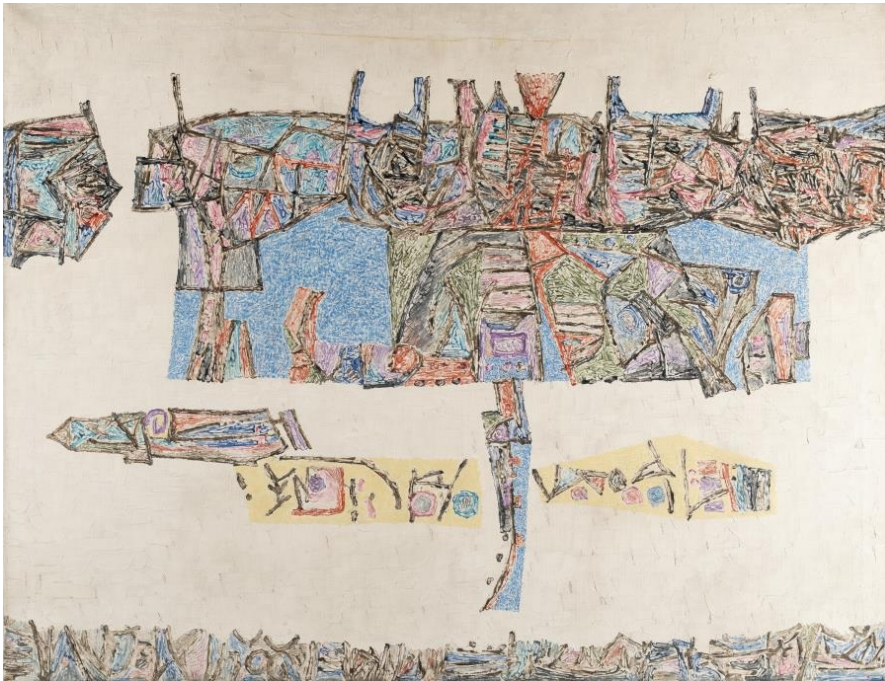

KARL&FABER

Heinz Trökes

„Siedlung für Leichte“

Lotto 4345

Stima bassa :

EUR 2,500.00

Stima alta :

EUR 3,500.00

Commissione IVA inclusa :

32 %

Artista

Heinz Trökes

Descrizione aggiuntiva

Öl auf Leinwand. (19)58. Ca. 89 x 115,5 cm. Signiert und datiert unten rechts. Verso auf dem Keilrahmen nochmals signiert und datiert „23.6.58“ sowie betitelt.

Periodo

(1913 Hamborn - Berlin 1997)

Tecnica

Gemälde

Provenienza

Privatsammlung, Süddeutschland.

Fest im Schattenfugenrahmen montiert, zur Katalogisierung nur vom äußeren Rahmen ausgerahmt. Teils mit leichter Craquelébildung in der pastosen weißen Farbschicht. Mit einer kleinen hinterlegten Fehlstelle in der Leinwand oben rechts. Oberfläche leicht angeschmutzt, hauptsächlich an den Rändern, sowie mit vereinzelt Fleckchen. Signatur und Datierung unten rechts minimal verblaßt, unter UV-Licht deutlich sichtbar. Insgesamt in altersgemäß gutem Zustand.