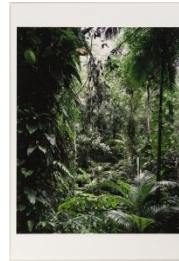

Stima bassa :

EUR 1,000.00

Stima alta :

EUR 1,200.00

Commissione IVA inclusa :

32 %