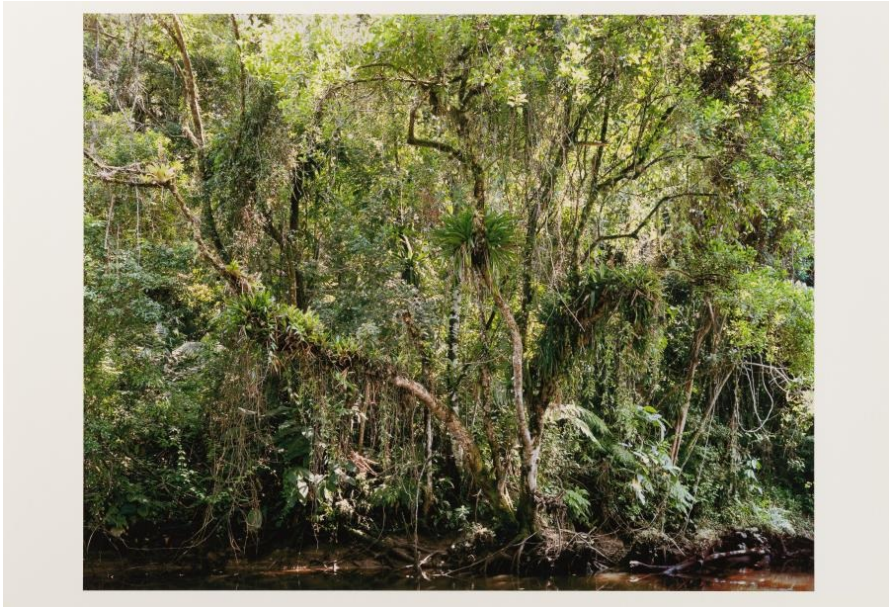

Stima bassa :

EUR 1,000.00

Stima alta :

EUR 1,200.00

Commissione IVA inclusa :

32 %