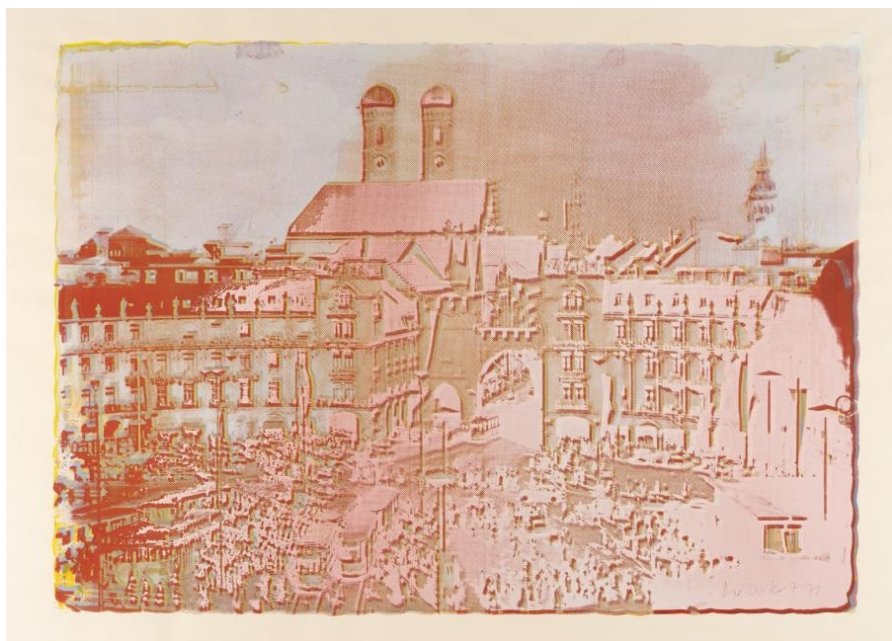

KARL&FABER

Dieter Roth

München

Lotto 4318

Stima bassa :

EUR 1,000.00

Stima alta :

EUR 2,000.00

Commissione IVA inclusa :

32 %