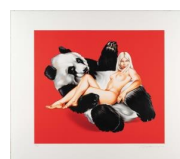

KARL&FABER

Mel Ramos

Giant Panda

Lotto 4311

Stima bassa :

EUR 500.00

Stima alta :

EUR 700.00

Commissione IVA inclusa :

32 %

Artista

Mel Ramos

Descrizione aggiuntiva

Farbige Serigrafie auf Velin. (2012). Ca. 65 x 73,5 cm (Blattgröße ca. 88 x 100,5 cm). Eines von 199 nummerierten Exemplaren. Signiert unten rechts.