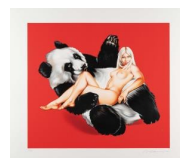

KARL&FABER

Mel Ramos

Giant Panda

Lotto 4311

Stima bassa :

EUR 500.00

Stima alta :

EUR 700.00

Commissione IVA inclusa :

32 %

Artista

Mel Ramos

Descrizione aggiuntiva

Farbige Serigrafie auf Velin. (2012). Ca. 65 x 73,5 cm (Blattgröße ca. 88 x 100,5 cm). Eines von 199 nummerierten Exemplaren. Signiert unten rechts.