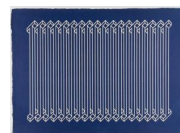

KARL&FABER

Nedo (Nedo Mion Ferrario)

Blue Background and White Rays (Fondo Azul y Rayas Blancas)

Lotto
4290

Stima bassa :

EUR 1,000.00

Stima alta :

EUR 1,200.00

Commissione IVA inclusa :

32 %

Artista

Nedo (Nedo Mion Ferrario)

Descrizione aggiuntiva

Farbige Lithografie auf Bütten von C.M. Fabriano. (19)69. Ca. 49 x 67 cm (blattgroß). Eines von 25 nummerierten Exemplaren. Verso signiert und datiert.