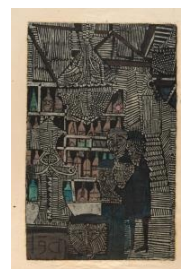

KARL&FABER

Horst Janssen

Lotto 4265

Bar

Stima bassa :

€ 2,000

Stima alta :

€ 2,500

Commissione IVA inclusa :

32 %