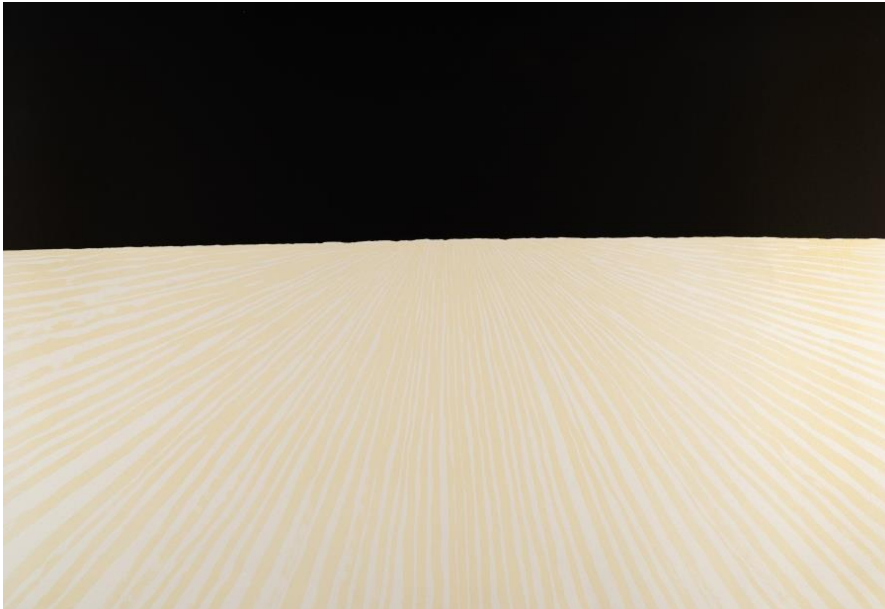

KARL&FABER

Antony Gormley

Lotto 4248

„Field“

Stima bassa :	€ 1,200
Stima alta :	€ 2,200
IVA sul prezzo d'asta :	7 %
Commissione IVA inclusa :	27 %
IVA sulla commissione :	7 %

Artista

Antony Gormley

Farbige Lithografie auf Velin von Arches. (20)07. Ca. 80 x 115,5 cm. Eines von 40 nummerierten Exemplaren. Verso signiert, datiert und betitelt.