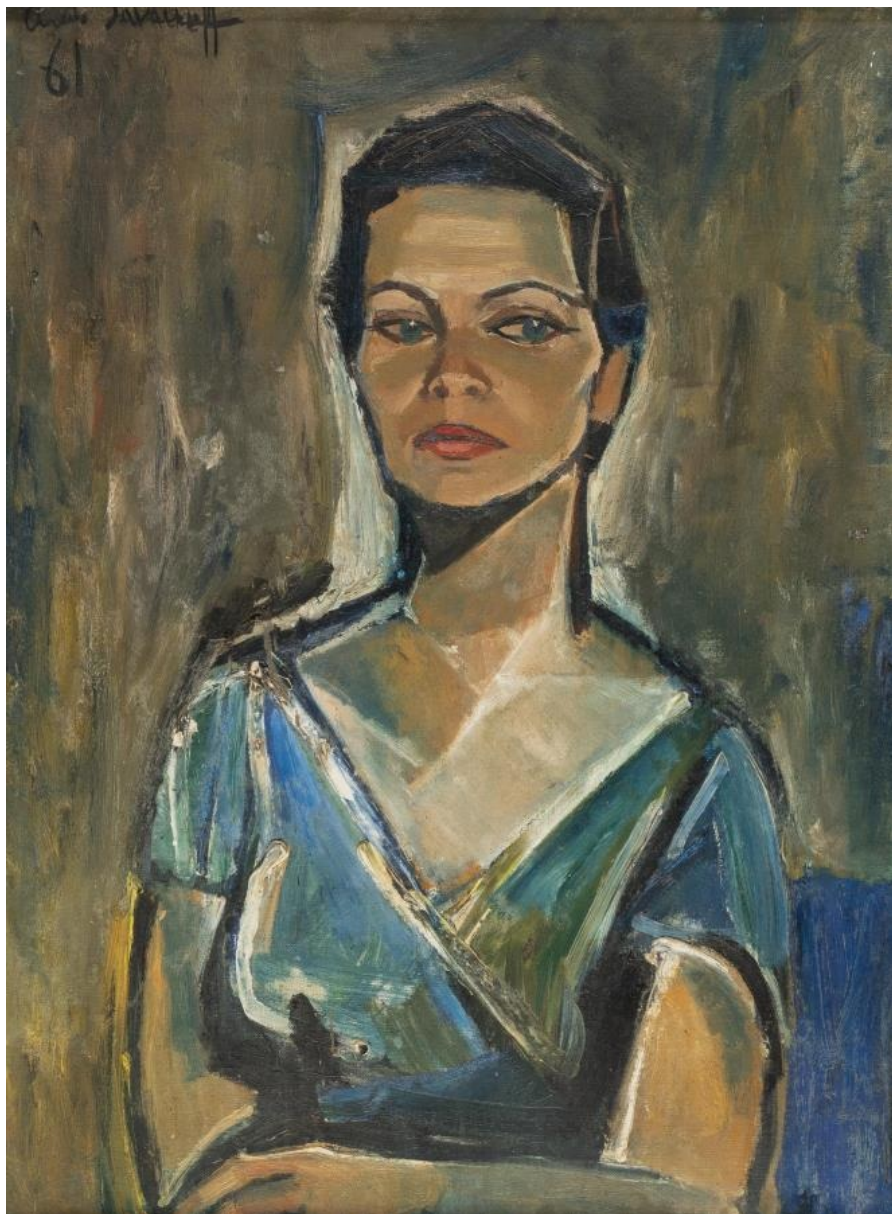

KARL&FABER

Christo (Christo Wladimirow Jawaschew)

Lotto 4225

Damenporträt

Stima bassa :

EUR 3,000.00

Stima alta :

EUR 4,000.00

Commissione IVA inclusa :

32 %

Artista

Christo (Christo Wladimirow Jawaschew)

Descrizione aggiuntiva

Öl auf Leinwand. (19)61. Ca. 73,5 x 54,5 cm. Signiert und datiert oben links.

Periodo

(1935 Gabrowo/Bulgarien – New York 2020)