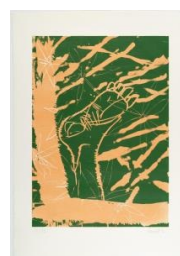

KARL&FABER

Georg Baselitz

Lotto 4210

Auch Fuß

Stima bassa :

€ 2,000

Stima alta :

€ 3,000

Commissione IVA inclusa :

32 %