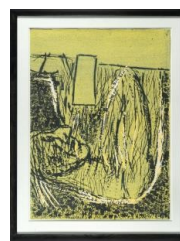

KARL&FABER

Georg Baselitz

Lotto 4208

Der Trinker

Stima bassa :

€ 3,000

Stima alta :

€ 4,000

Commissione IVA inclusa :

32 %