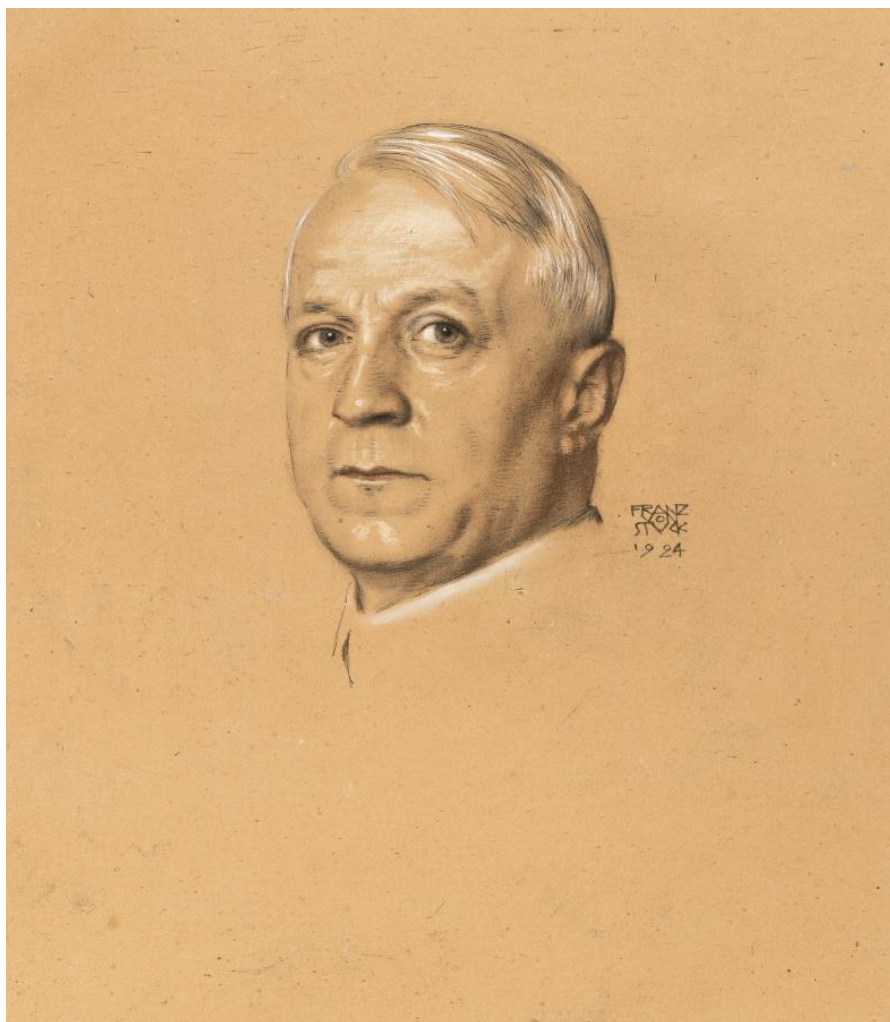

KARL&FABER

Franz von Stuck

Lot 248

Portrait of Richard Müller

Low estimate :

EUR 4,000.00

High estimate :

EUR 6,000.00

Buyers premium incl. VAT :

27 %

Artist

Franz von Stuck

Additional description

Bleistift und Pastell auf bräunlichem Karton. (1924). Ca. 55 x 48 cm.
Signiert und datiert neben der Darstellung rechts. Im Originalrahmen.

Period

19. Jahrhundert

Technique

Arbeiten auf Papier

Provenance

wohl aus dem Nachlass Richard Müller, Dresden.