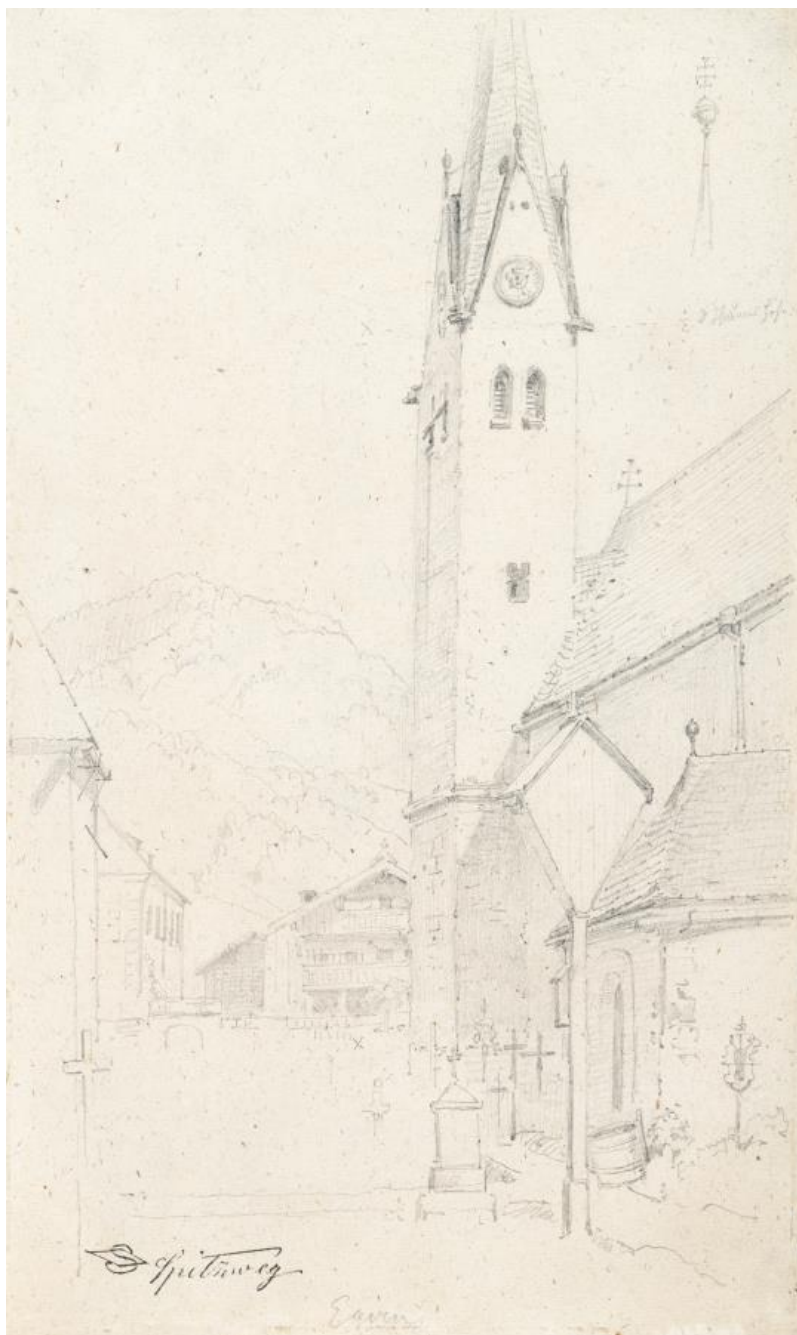

KARL&FABER

Carl Spitzweg

Church in Rottach-Egern

Lot 231

Low estimate :

EUR 1,200.00

High estimate :

EUR 1,500.00

Buyers premium incl. VAT :

32 %