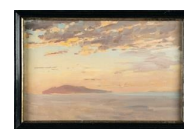

KARL&FABER

Manuel Wielandt

Lot 88

Capri in the Evening Light

Low estimate :

EUR 1,200.00

High estimate :

EUR 1,500.00

Buyers premium incl. VAT :

32 %