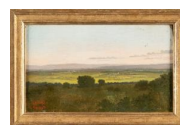

KARL&FABER

Gustave Brion

Lot 70

Landscape at dusk

Low estimate :

EUR 1,000.00

High estimate :

EUR 1,500.00

Buyers premium incl. VAT :

32 %