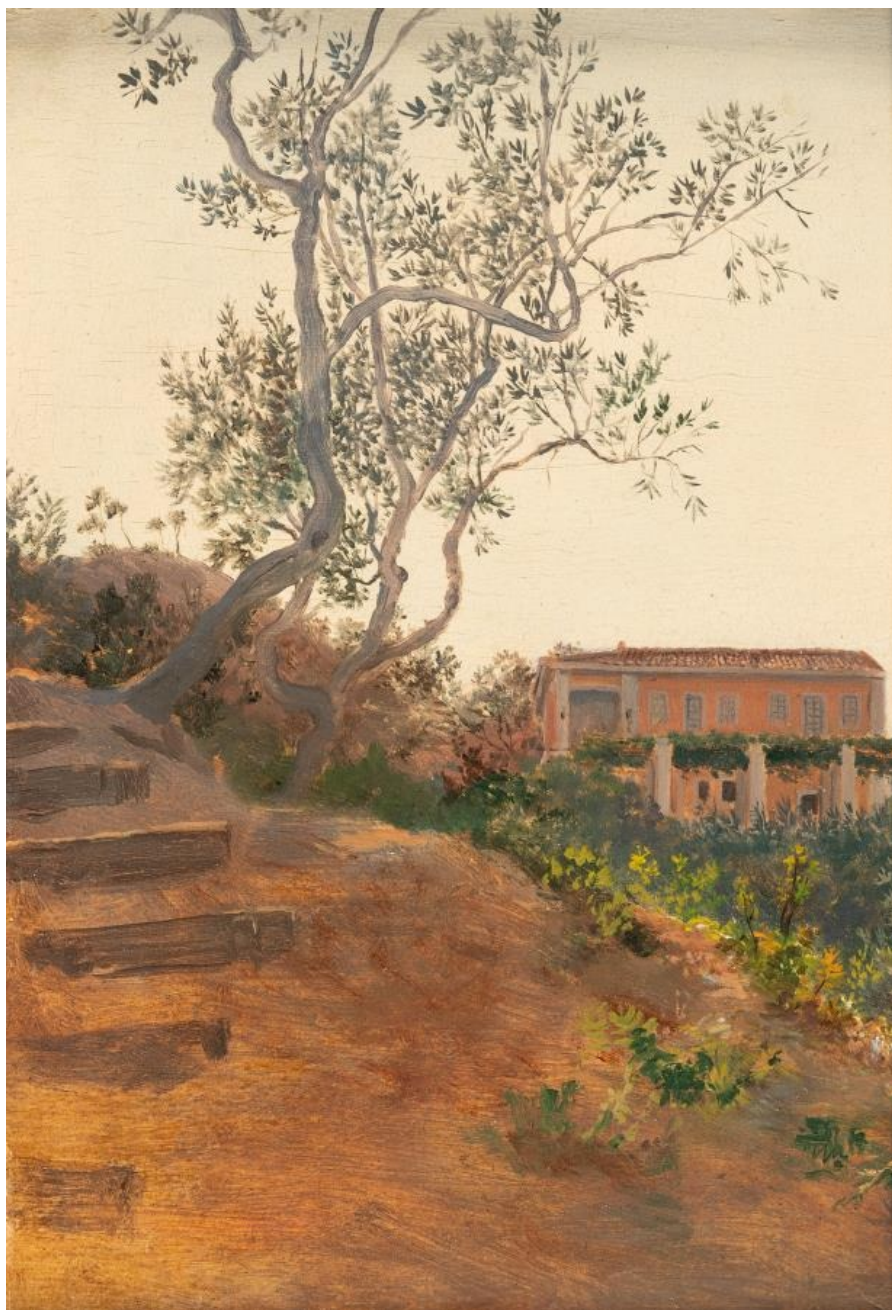

Olive Tree in Front of a Villa in Ariccia

Low estimate :

EUR 1,000.00

High estimate :

EUR 1,500.00

Buyers premium incl. VAT :

32 %

**Artist**

Deutsch

**Additional description**

Öl auf Karton, auf Karton kaschiert. (Um 1850). Ca. 26,5 x 17,5 cm.

**Period**

19. Jahrhundert

**Technique**

Gemälde

**Provenance**