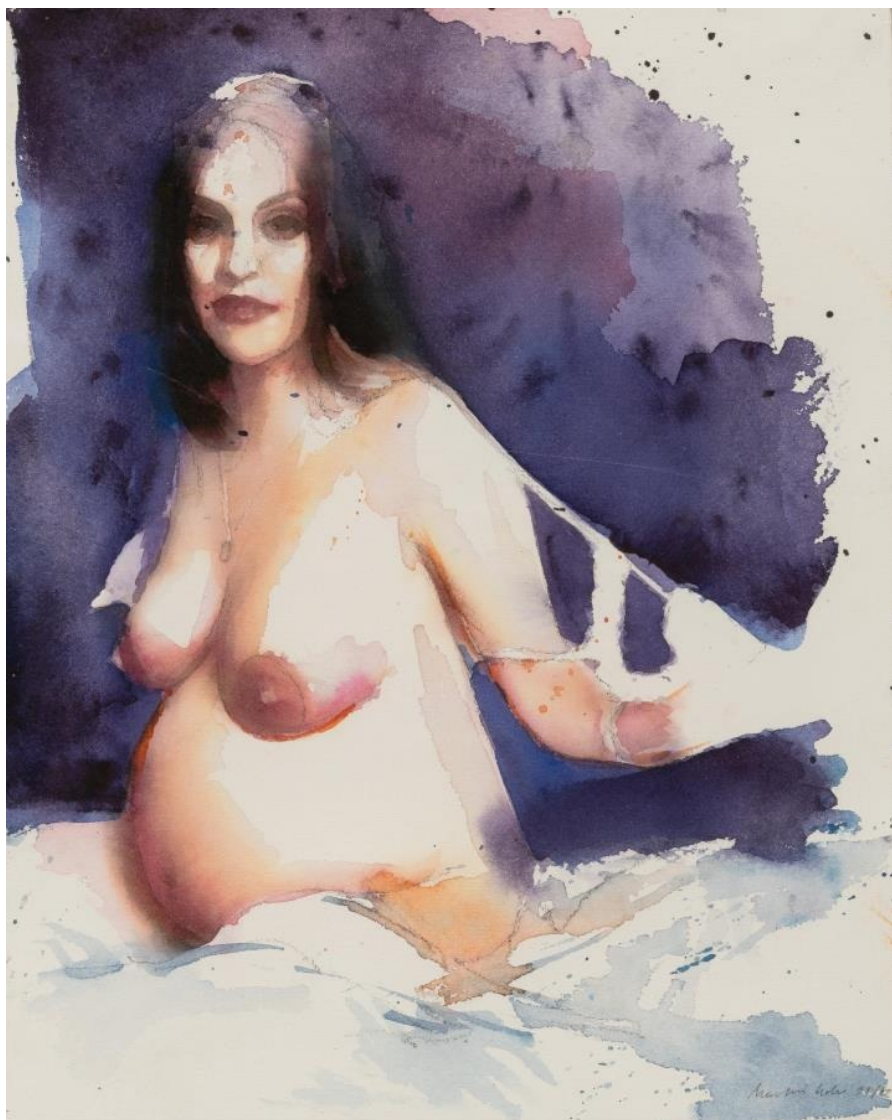

KARL&FABER

Martin Eder

Ohne Titel (Schwangere)

Lot 4546

Low estimate :

EUR 1,500.00

High estimate :

EUR 2,000.00

Buyers premium incl. VAT :

32 %

Artist

Martin Eder

Additional description

Aquarell über Bleistift auf festem Aquarellpapier. (20)01/02. Ca. 28 x 23 cm. Signiert und datiert unten rechts. Verso bezeichnet mit der Werksnummer „ME/woman/02/02 WV 243“.