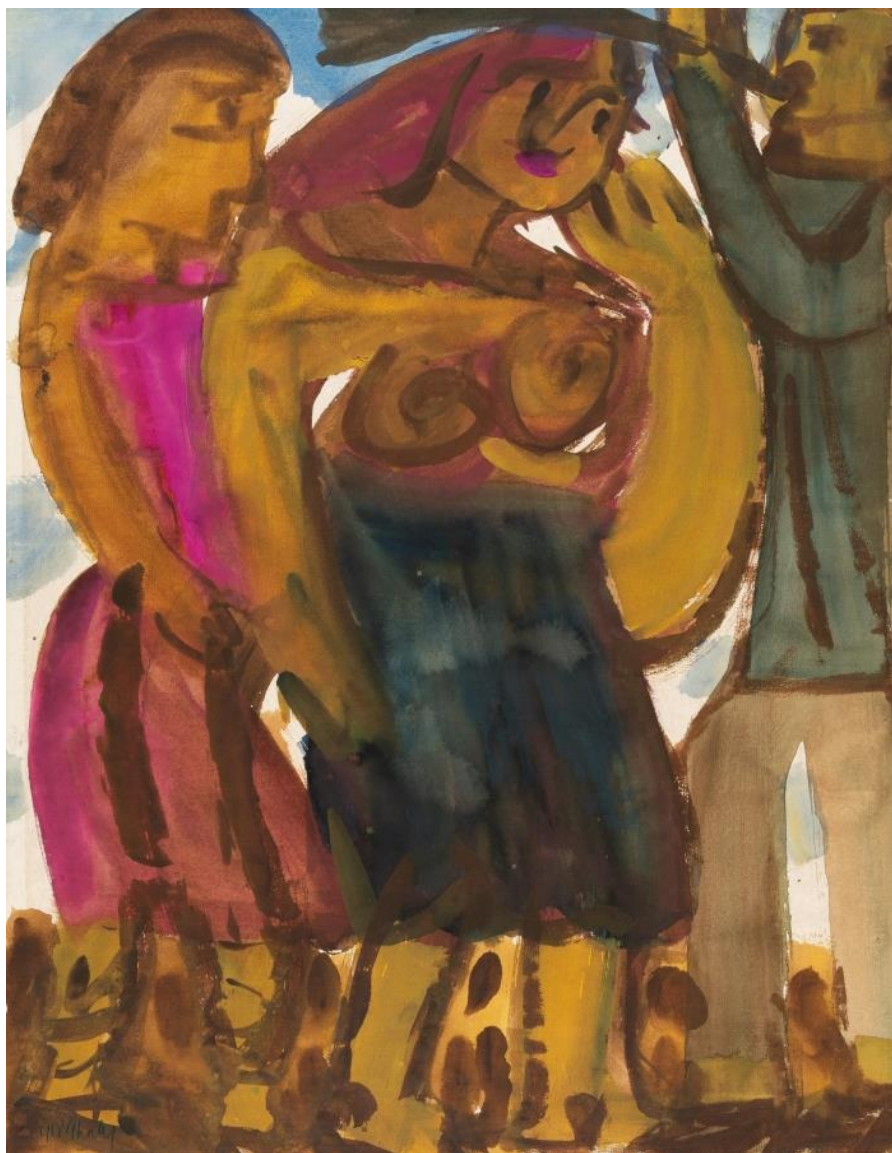

KARL&FABER

Hap Grieshaber

Figürliche Szene mit Bläser

Lot
4508

Low estimate :

High estimate :

Buyers premium incl. VAT :

EUR 2,000.00

EUR 3,000.00

32 %

Artist

Hap Grieshaber

Additional description

Aquarell auf Ingres-Bütten. (1960er Jahre). Ca. 65 x 50 cm. Signiert unten links.

Period

(1909 Rot an der Rot - Achalm bei Reutlingen 1981)

Im Passepartoutausschnitt schwach gebräunt, vereinzelte kleine Fleckchen und leichte Griffknicke, Blattränder mit leichten Knickspuren sowie kleinen Einrissen und Läsuren, von verso hinterlegt durch umlaufendes altes Montierungsband. Insgesamt in guter Erhaltung.