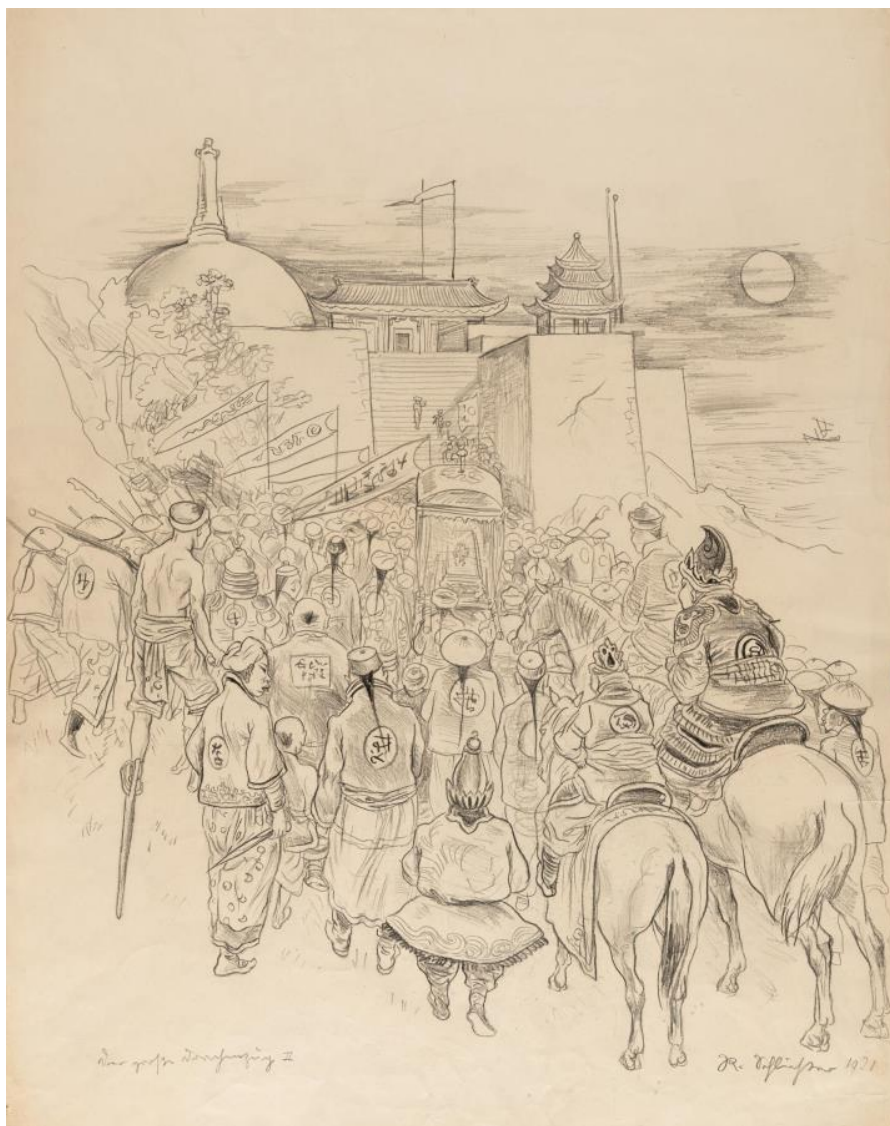

KARL&FABER

Rudolf Schlichter

„Der große Drachenzug II“

**Lot
4475**

Low estimate :

High estimate :

Buyers premium incl. VAT :

EUR 1,500.00

EUR 2,000.00

32 %