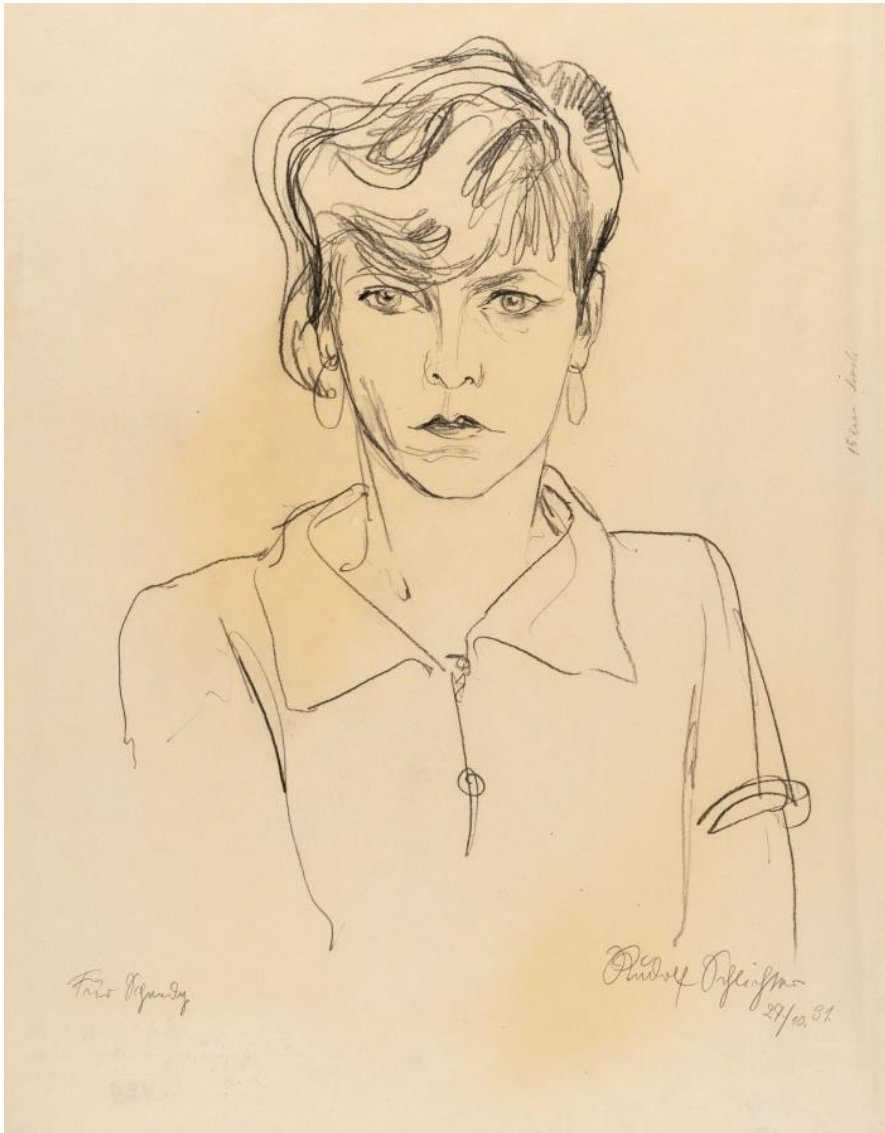

KARL&FABER

Rudolf Schlichter

Porträt Speedy

**Lot
4473**

Low estimate :

EUR 4,000.00

High estimate :

EUR 5,000.00

Buyers premium incl. VAT :

32 %

Artist

Rudolf Schlichter

Additional description

Bleistift auf feinem, glattem Zeichenpapier. (19)31. Ca. 59 x 46 cm. Signiert und datiert „27./10.31“ unten rechts, gewidmet unten links. Verso nochmals bezeichnet „Speedy“.

Leicht unregelmäßig gebräunt, vereinzelte winzige Fleckchen, insgesamt leicht knittrig sowie mit Griffknicken und Knickspuren, Blattkanten leicht bestoßen und mit kleinen Einrissen und Läsuren. Sonst insgesamt in guter Erhaltung.