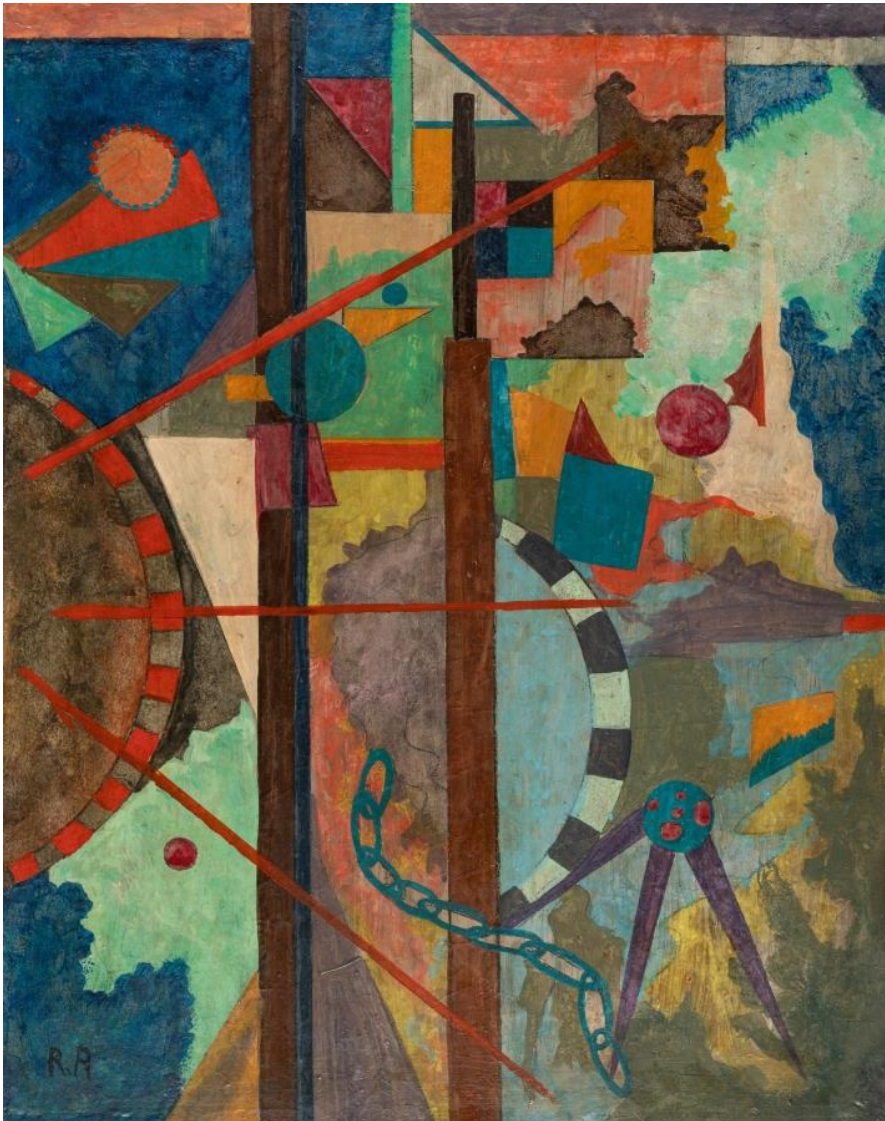

KARL&FABER

Rudolf Ausleger

Abstrakte Komposition

Lot 4402

Low estimate :

High estimate :

Buyers premium incl. VAT :

EUR 2,800.00

EUR 3,200.00

27 %

Artist

Rudolf Ausleger

Additional description

Öl über Bleistift auf Faserplatte, auf Keilrahmen montiert. (19)36. Ca. 50 x 40 cm. Monogrammiert unten links. Verso signiert und datiert.

Period

(1897 Weißenfels/Thüringen - Berlin 1974)

Technique

Gemälde

Provenance

Sammlung Familie Brauchitsch, verso handschriftlich bezeichnet; Schloss Hagenburg, Auktion 74, Los 771; Galerie Huber, Offenbach.

Verso kleines Etikettfragment mit handschriftlicher Bezeichnung „(...) 1936 (...) Grete (...)“.

Leicht verschmutzte Oberfläche, feines Craquelé, vereinzelte kleine Retuschen. Bildkanten leicht berieben und bestoßen sowie mit kleinen, teils retuschierten Material- und Farbverlusten. Sonst insgesamt guter Erhaltung.