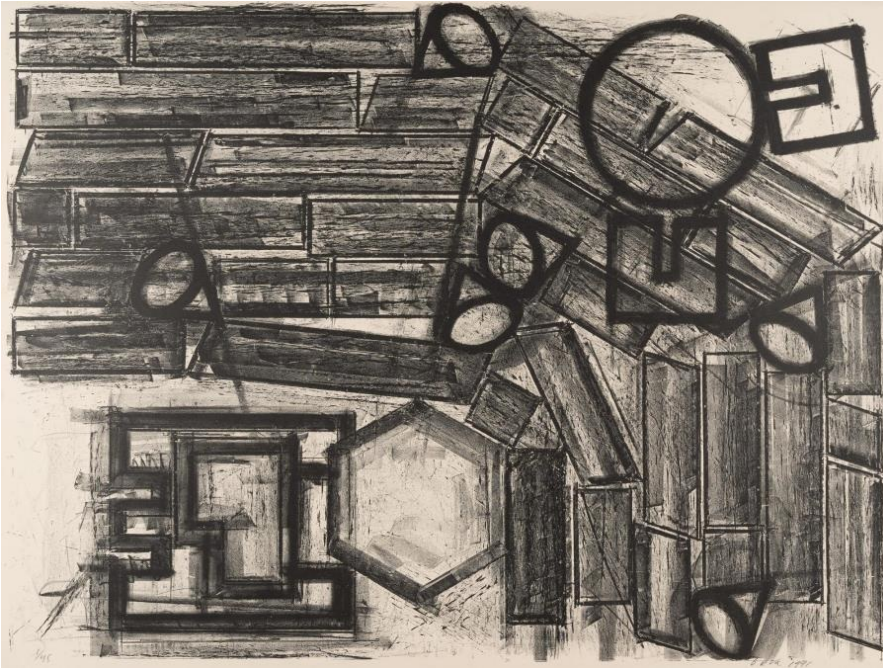

KARL&FABER

Barry Le Va

Plan View for Sculpture Occupying Wall and Floor Areas

Lot
4275

Low estimate :

EUR 500.00

High estimate :

EUR 700.00

Buyers premium incl. VAT :

32 %

Artist

Barry Le Va

Additional description

Lithografie auf Velin. 1991. Ca. 74,5 x 99 cm (Blattgröße). Eines von 45 nummerierten Exemplaren. Signiert und datiert unten rechts.

Period

(1941 Long Beach)

Technique

Druckgrafik

Provenance

Karl & Faber, 15.5.2020, Los 2058; Privatsammlung, Süddeutschland, bei Vorgenanntem erworben.

Gut erhalten.

Herausgegeben von der Galerie Fred Jahn, München.