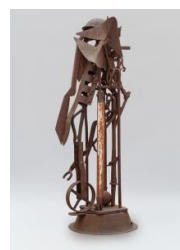

KARL&FABER

Bernhard Luginbühl

Lot 822

Helde No. 2/3 SCHWEDENSEG 386 UPPER LOWER 8
SEG MACH 191-15492

Low estimate :

EUR 15,000.00

High estimate :

EUR 25,000.00

Buyers premium incl. VAT :

32 %