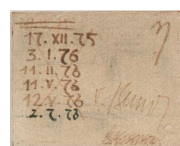

Vlastimil Beneš

Lot 724

„Friedhof mit Cypressen“

Low estimate :

€ 10,000

High estimate :

€ 12,000

Buyers premium incl. VAT :

32 %