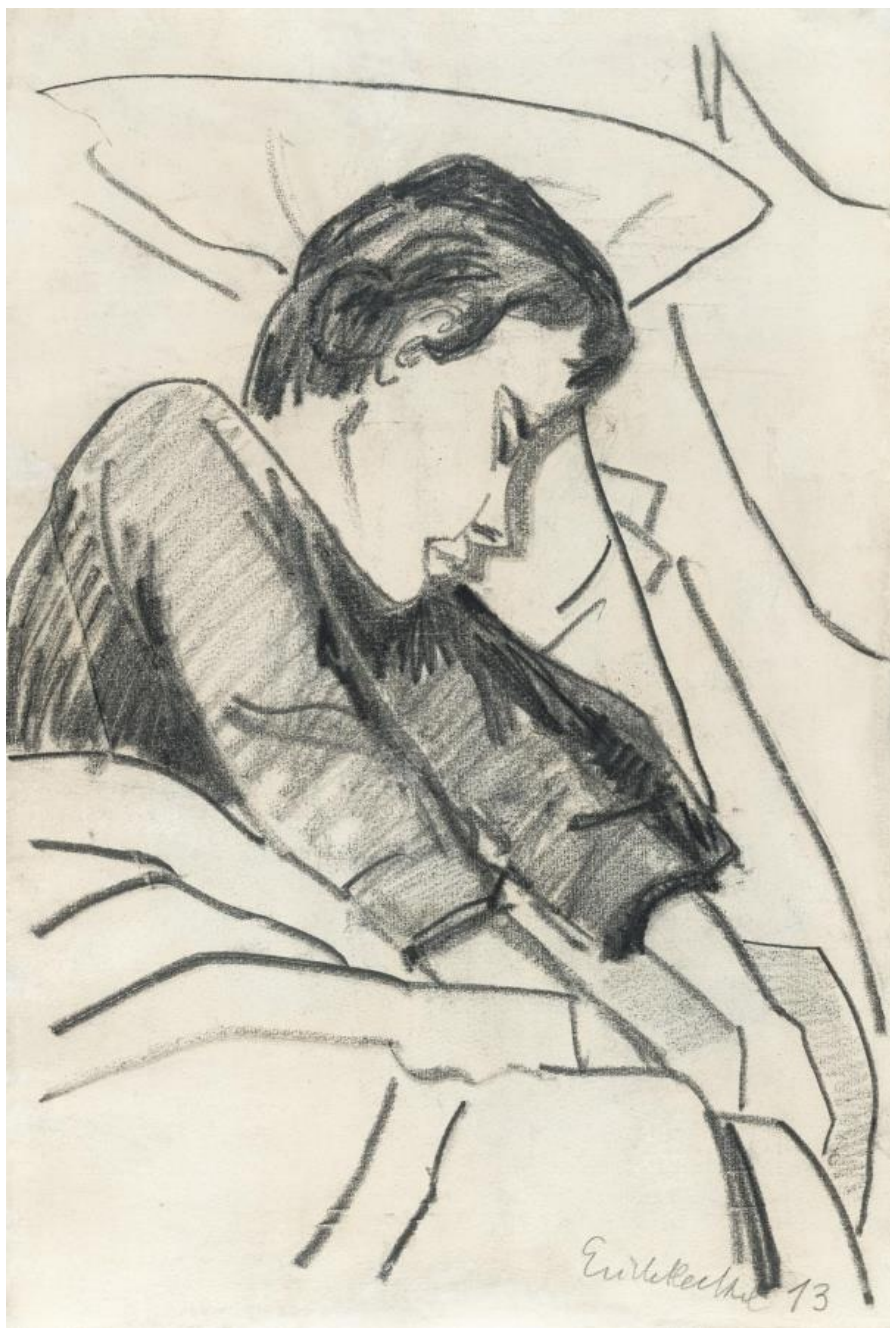

KARL&FABER

Erich Heckel

Lot 604

Recto: Schlafendes Mädchen – Verso: Blumen

Low estimate :

High estimate :

Buyers premium incl. VAT :

EUR 12,000.00

EUR 15,000.00

27 %

Artist

Erich Heckel

Additional description

Zimmermannsblei bzw. Aquarell und Bleistift auf Bütten mit Wz. „SLG“.
(19)13. Ca. 50,5 x 34 cm. Signiert und datiert unten rechts. Verso von Siddi Heckel betitelt.

Period

(1883 Döbeln/Sachsen - Radolfzell 1970)

Technique

Arbeiten auf Papier

Provenance

Nachlass des Künstlers, bis 2001 (1976-1994 als Leihgabe im Brücke-Museum, Berlin); Privatsammlung, Dresden.

Heckel also used the motif of the "Sleeping Girl" in the lithograph of the same name created in the same year (cf. WVZ Ebner/Gabelmann 606 L).