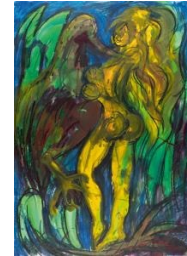

KARL&FABER

Antonius Höckelmann

Lot 4539

„Leda“

Low estimate :

€ 500

High estimate :

€ 800

Buyers premium incl. VAT :

32 %

Artist

Antonius Höckelmann

Additional description

Mischtechnik mit Gouache und Kreide auf Velin. 1993. Ca. 100 x 70 cm.
Signiert und datiert unten rechts sowie betitelt unten links.