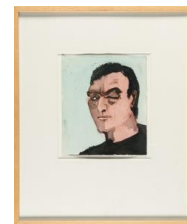

KARL&FABER

Thomas Schütte

Diptychon: 2 Porträts

Lot 918

Low estimate :
High estimate :
Buyers premium incl. VAT :

EUR 5,000.00
EUR 7,000.00
32 %

Artist

Thomas Schütte

Additional description

Aquarell auf festem Velin. 1992. Ca. 25 x 21,5 cm. Wohl ein Blatt verso signiert, datiert, mit Ortsangabe „Rom“ bezeichnet sowie nochmals datiert „28.11.92“.

Period

(1954 Oldenburg)