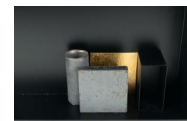

KARL&FABER

Edmund De Waal

Landscape with a storm, IV

Lot 900

Low estimate :

EUR 15,000.00

High estimate :

EUR 20,000.00

Buyers premium incl. VAT :

27 %