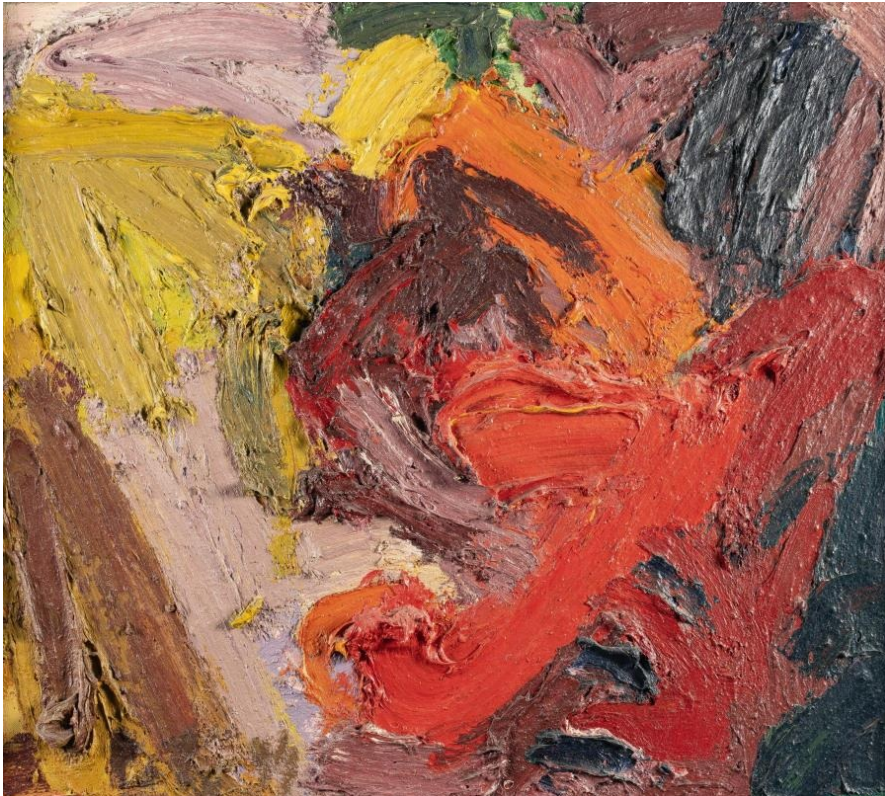

KARL&FABER

Anton Petz

Lot 449

Untitled

Low estimate :

€ 2,500

High estimate :

€ 3,500

Buyers premium incl. VAT :

32 %

Artist

Anton Petz

Acryl auf Leinwand. (19)95. Ca. 80,5 x 89,5 cm. Verso auf der Leinwand sowie dem Keilrahmen signiert, datiert und bezeichnet „Wien“.

Provenance

Sammlung Hans Braun, Baden-Württemberg.