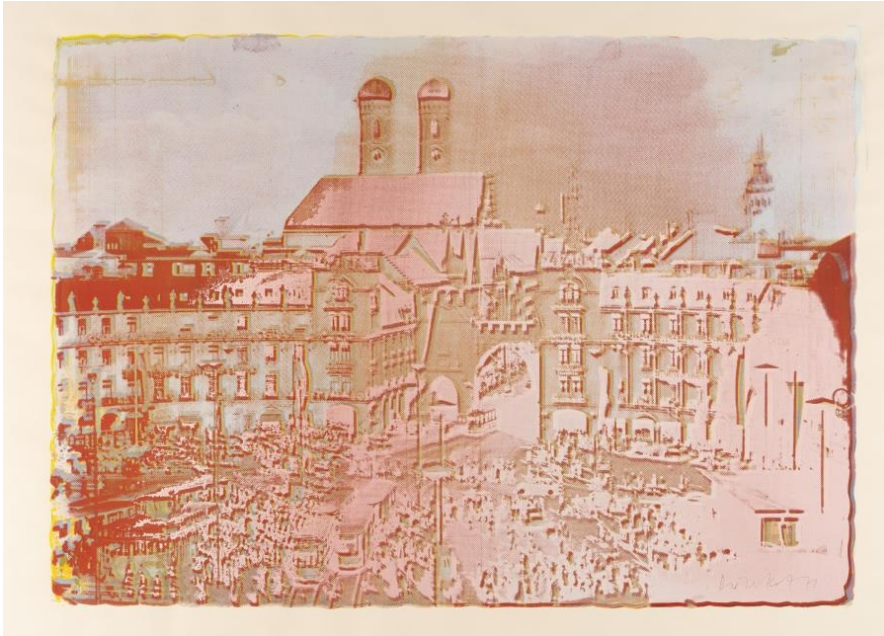

KARL&FABER

Dieter Roth

München

Lot
4318

Low estimate :

EUR 1,000.00

High estimate :

EUR 2,000.00

Buyers premium incl. VAT :

32 %